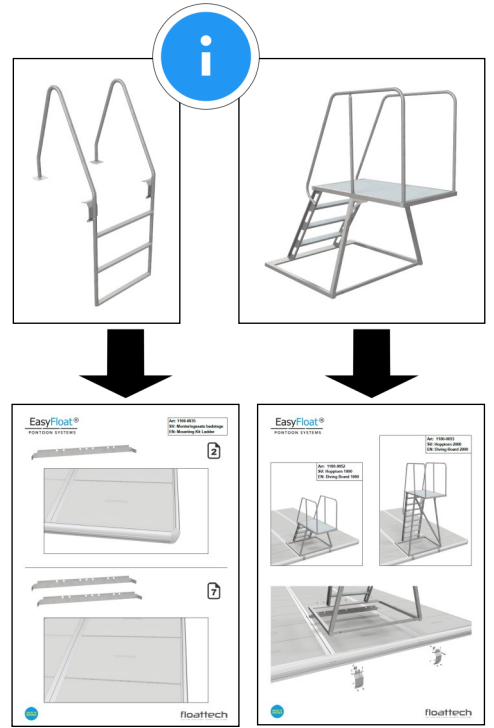

EasyFloat®

PONTOON SYSTEMS

Art: 1000-6060
EasyFloat 6,0 x 6,0 m

x4

x8

x50

x2

5797 mm

3

4

5

6

7

8

9

10

11

12

13

14

15