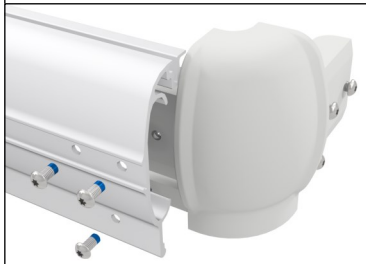

EasyFloat®

PONTOON SYSTEMS

Art: 1000-4842
EasyFloat 4,8 x 4,2 m

x4

x6

x28

x2

4052 mm

x2

4608 mm

x3

13

x2

T40

1

2