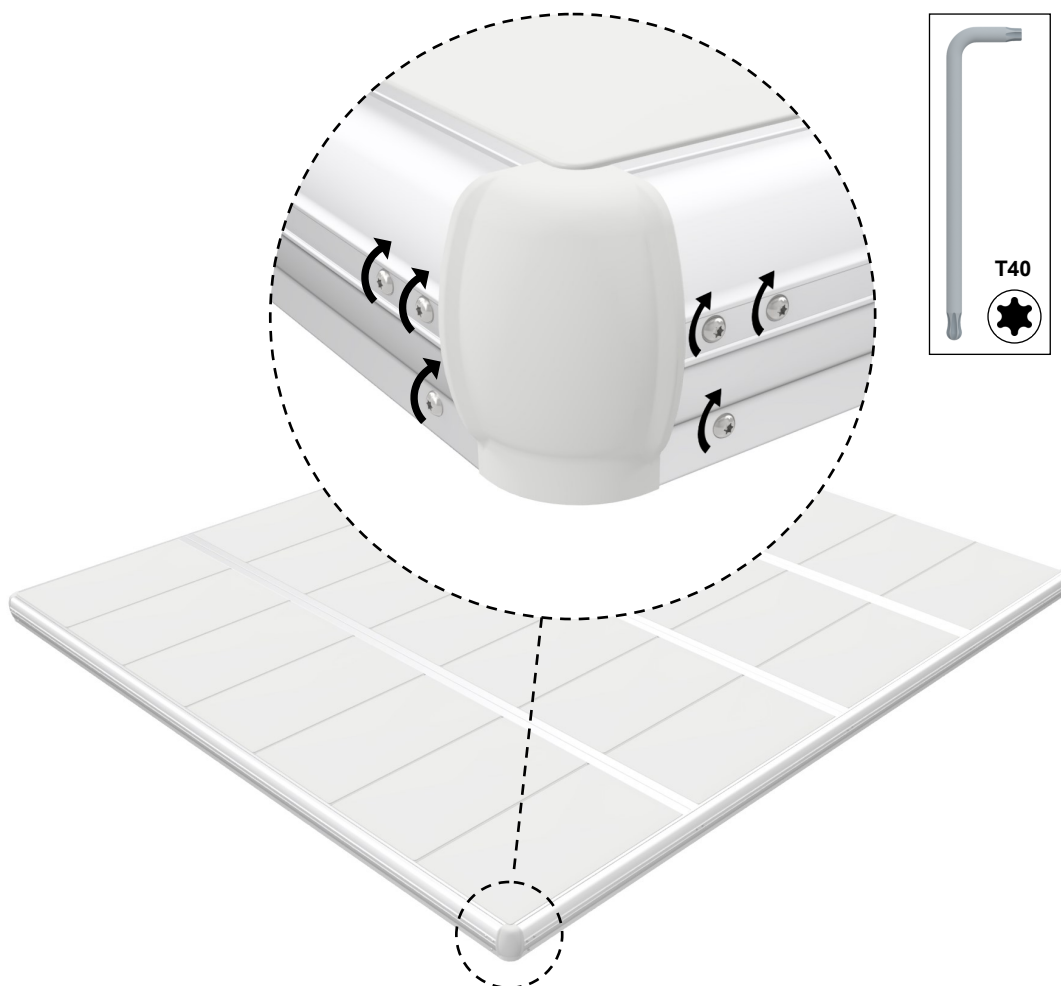

EasyFloat®

PONTOON SYSTEMS

Art: 1000-4842
EasyFloat 4,8 x 4,2 m

x4

x6

x28

x2

4052 mm

11

12

13

14

15