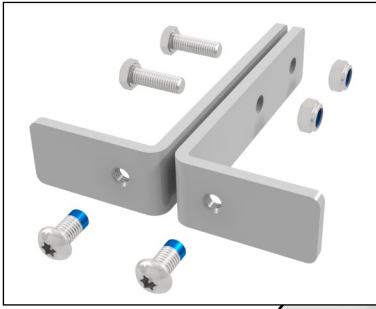

EasyFloat®

PONTOON SYSTEMS

Art: 1000-4842
EasyFloat 4,8 x 4,2 m

x4

x6

x28

x2

4052 mm

3

4

5

6

7

8

9

10