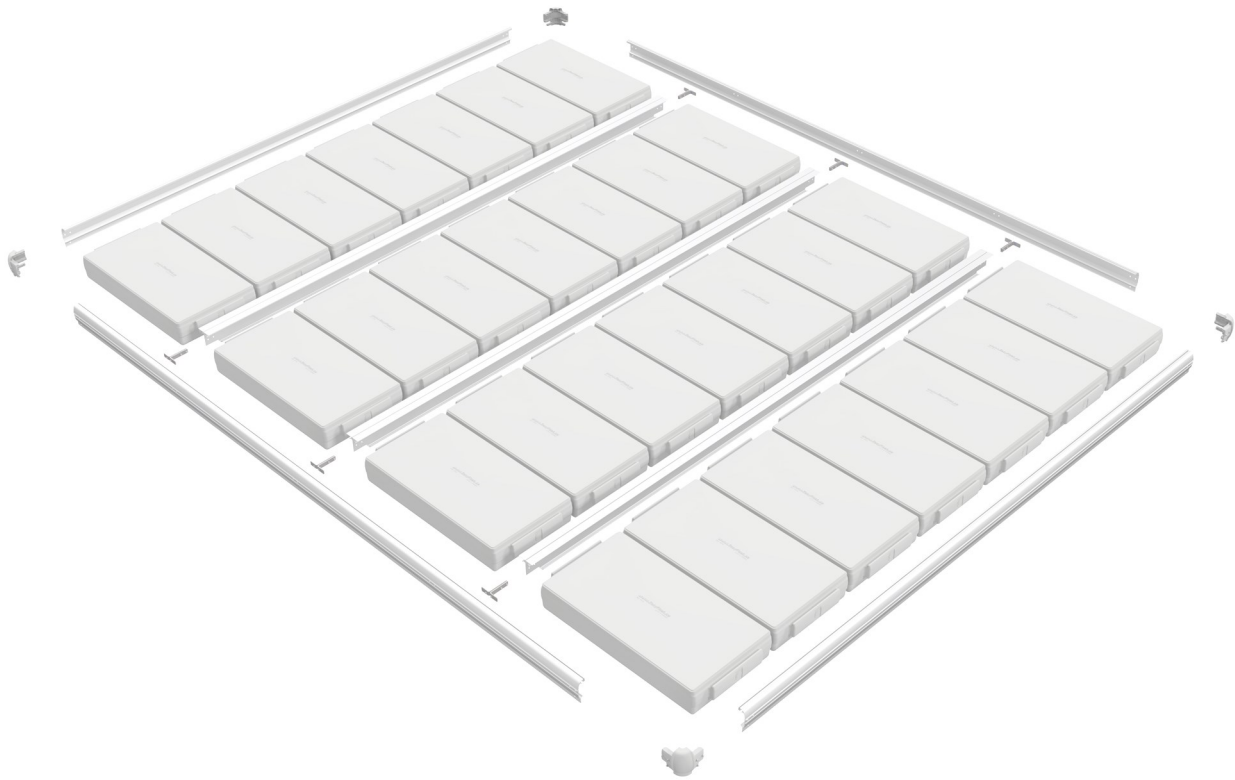

EasyFloat®

PONTOON SYSTEMS

Art: 1000-4842
EasyFloat 4,8 x 4,2 m

x4

x6

x28

x2

4052 mm

x2

4608 mm

x3

13

x2

T40

1

2

3

4

5

6

7

8

9

10