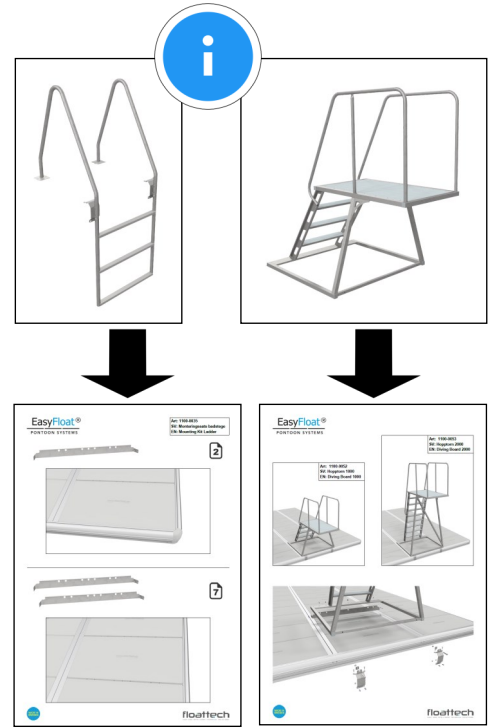

EasyFloat®

PONTOON SYSTEMS

Art: 1000-4842
EasyFloat 4,8 x 4,2 m

x4

x6

x28

x2

4052 mm

3

4

5

6

7

8

9

10

11

12

13

14

15