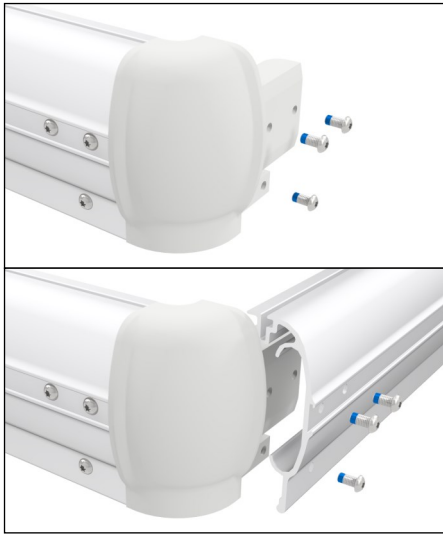

EasyFloat®

PONTOON SYSTEMS

Art: 1000-4842
EasyFloat 4,8 x 4,2 m

x4

x6

x28

x2

4052 mm

x2

4608 mm

x3

13

x2

T40

1

2