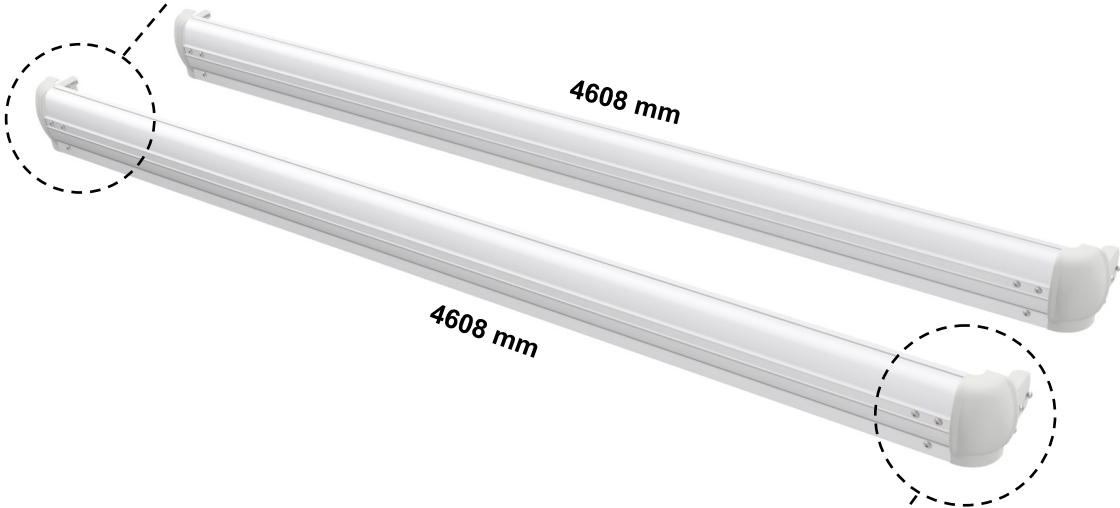

EasyFloat®

PONTOON SYSTEMS

Art: 1000-4842
EasyFloat 4,8 x 4,2 m

x4

x6

x28

x2

4052 mm

x2

4608 mm

x3

13

x2

T40

1

2