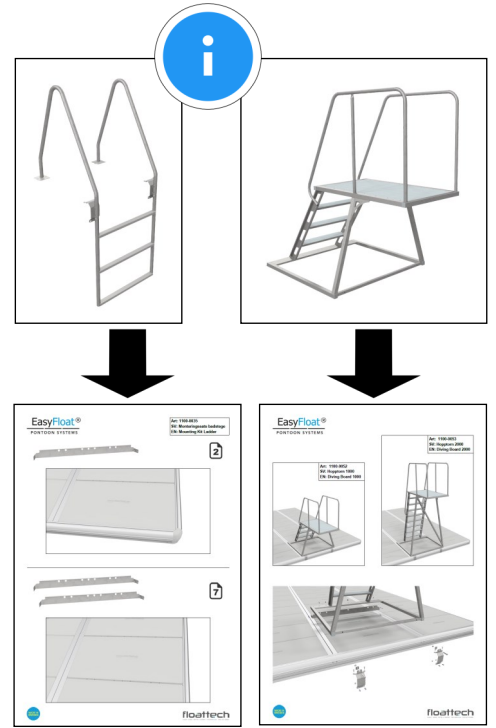

EasyFloat®

PONTOON SYSTEMS

Art: 1000-3642
EasyFloat 3,6 x 4,2 m

x4

x4

x21

x2

3417 mm

3

4

5

6

7

8

9

10

11

12

13

14

15