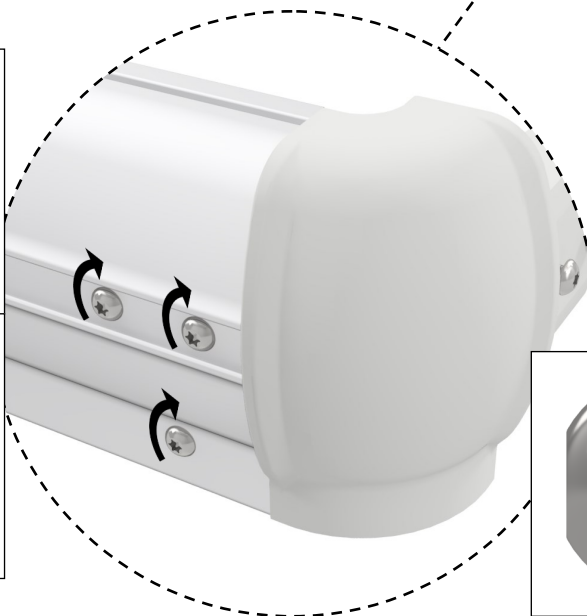

EasyFloat®

PONTOON SYSTEMS

Art: 1000-3642
EasyFloat 3,6 x 4,2 m

x4

x4

x21

x2

3417 mm

x2

4052 mm

x2

13

x2

T40

1

2