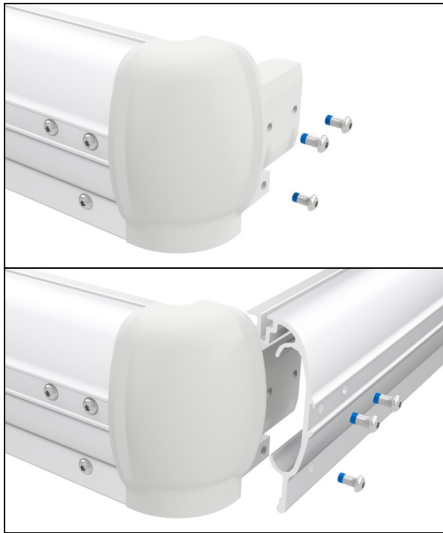

EasyFloat®

PONTOON SYSTEMS

Art: 1000-3642
EasyFloat 3,6 x 4,2 m

x4

x4

x21

x2

3417 mm

x2

4052 mm

x2

13

x2

T40

1

2