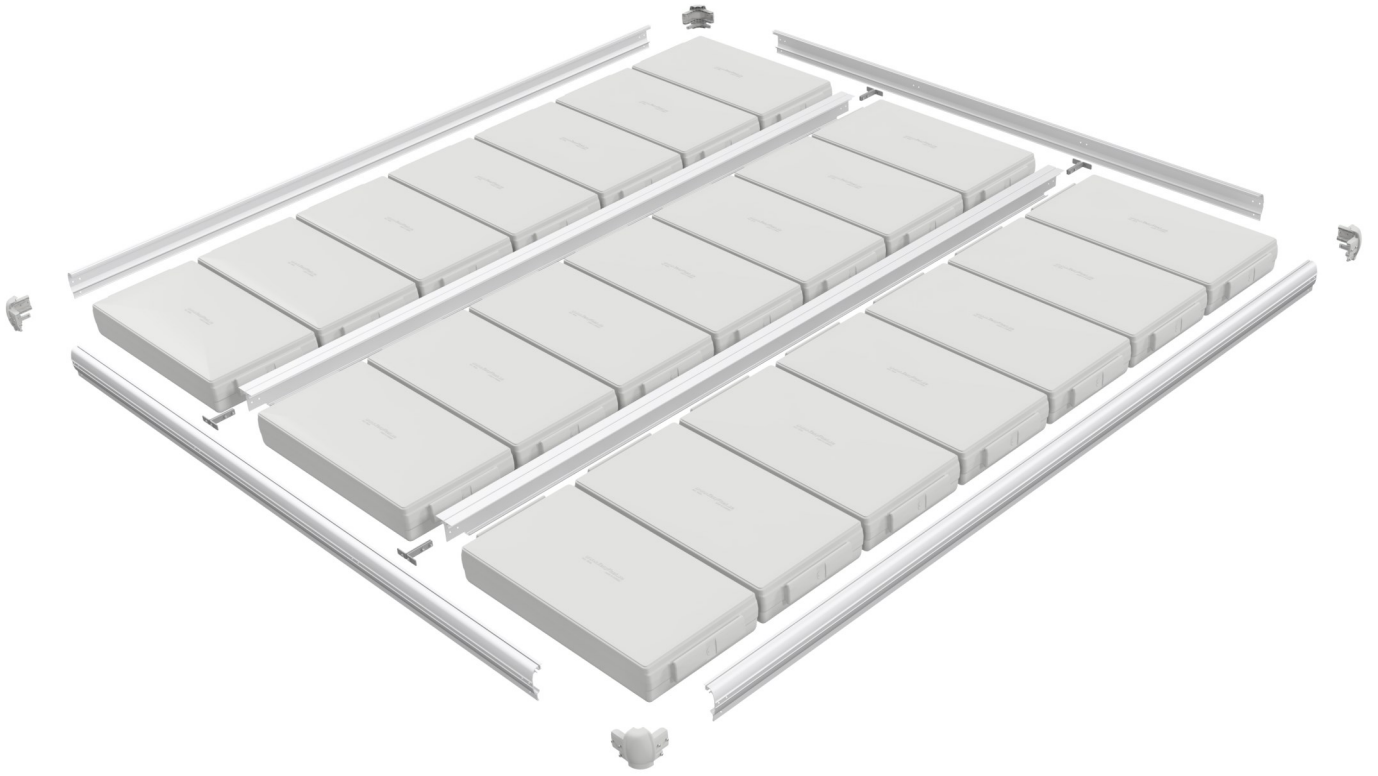

EasyFloat®

PONTOON SYSTEMS

Art: 1000-3642
EasyFloat 3,6 x 4,2 m

x4

x4

x21

x2

3417 mm

x2

4052 mm

x2

13

x2

T40

1

2