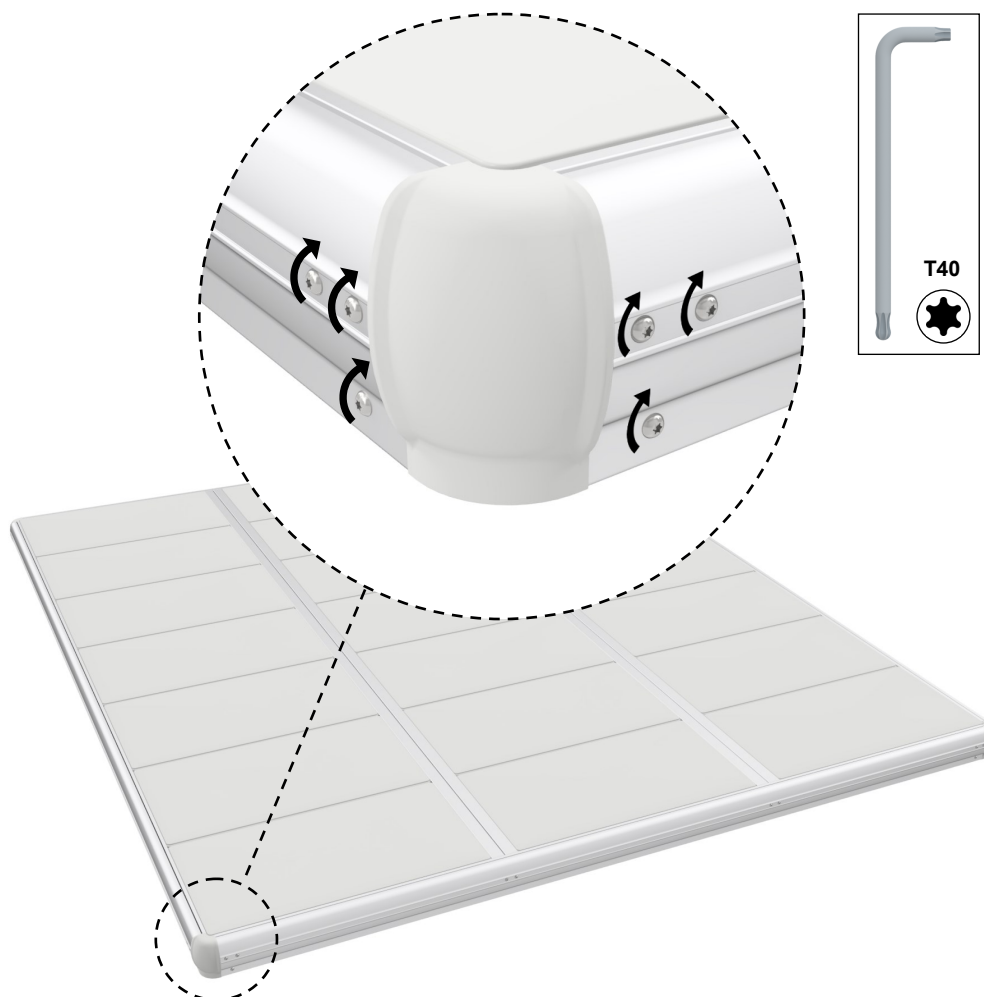

EasyFloat®

PONTOON SYSTEMS

Art: 1000-3642
EasyFloat 3,6 x 4,2 m

x4

x4

x21

x2

3417 mm

11

12

13

14

15