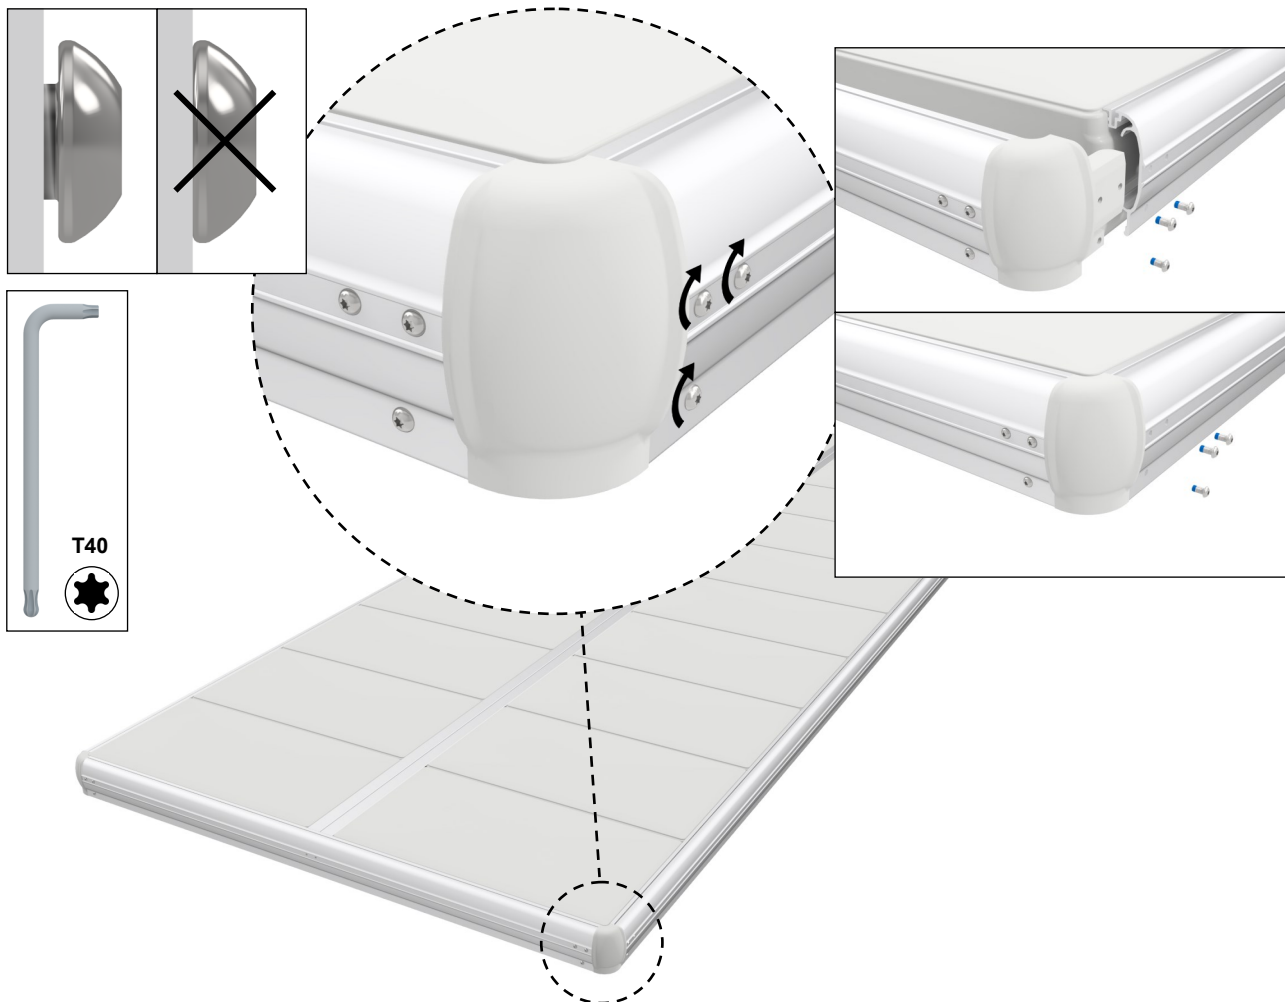

# EasyFloat®

PONTOON SYSTEMS

Art: 1000-2460  
EasyFloat 2,4 x 6,0 m

**x4**

**x2**

**x20**

**x2**

**2228 mm**

**3**

4

**5**

**6**

7

8

9

**10**