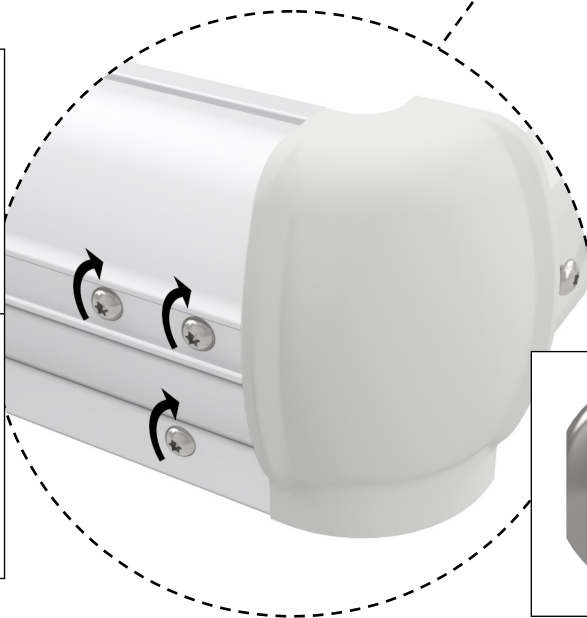

# EasyFloat®

PONTOON SYSTEMS

Art: 1000-2460  
EasyFloat 2,4 x 6,0 m

**x4**

**x2**

**x20**

**x2**

**2228 mm**

**x2**

**5811 mm**

**x1**

**13**

**x2**

**T40**

1

**2**

**3**

4

**5**

**6**

7

8

9

**10**