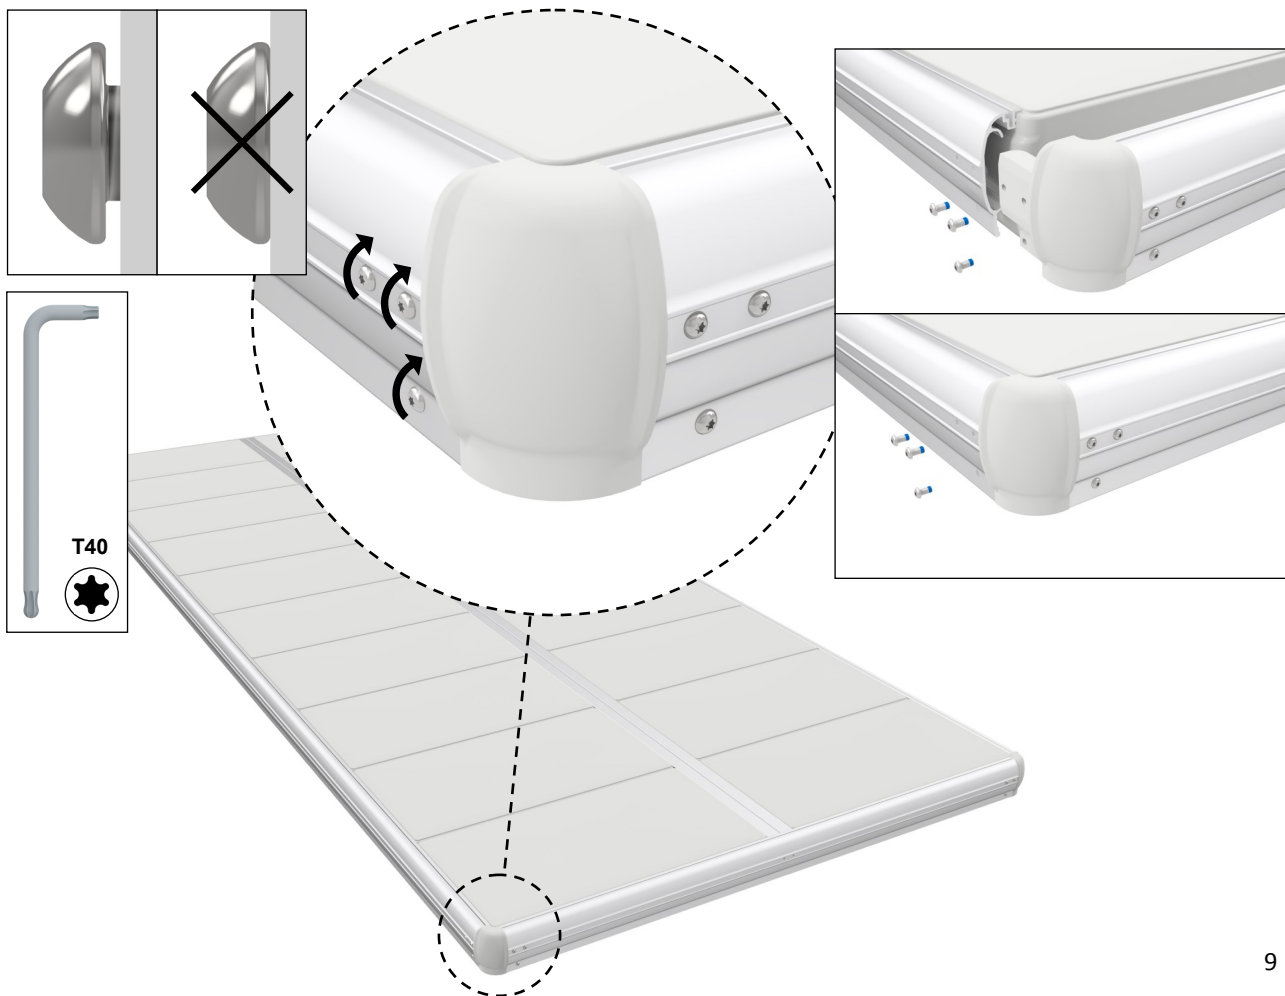

# EasyFloat®

PONTOON SYSTEMS

Art: 1000-2460  
EasyFloat 2,4 x 6,0 m

**x4**

**x2**

**x20**

**x2**

**2228 mm**

**3**

4

**5**

**6**

7

8

9

**10**

**11**

**12**

**13**

**14**

15