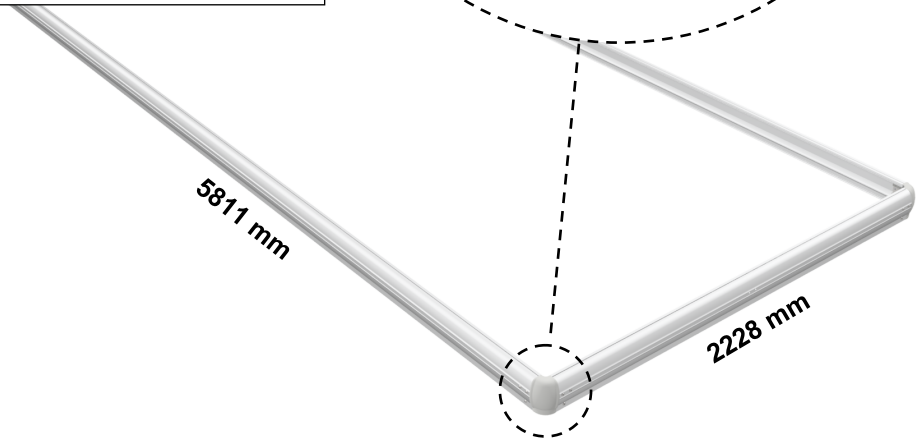

# EasyFloat®

PONTOON SYSTEMS

Art: 1000-2460  
EasyFloat 2,4 x 6,0 m

**x4**

**x2**

**x20**

**x2**

**2228 mm**

**x2**

**5811 mm**

**x1**

**13**

**x2**

**T40**

1

**2**

**3**

4

**5**

**6**

7

8

9

**10**