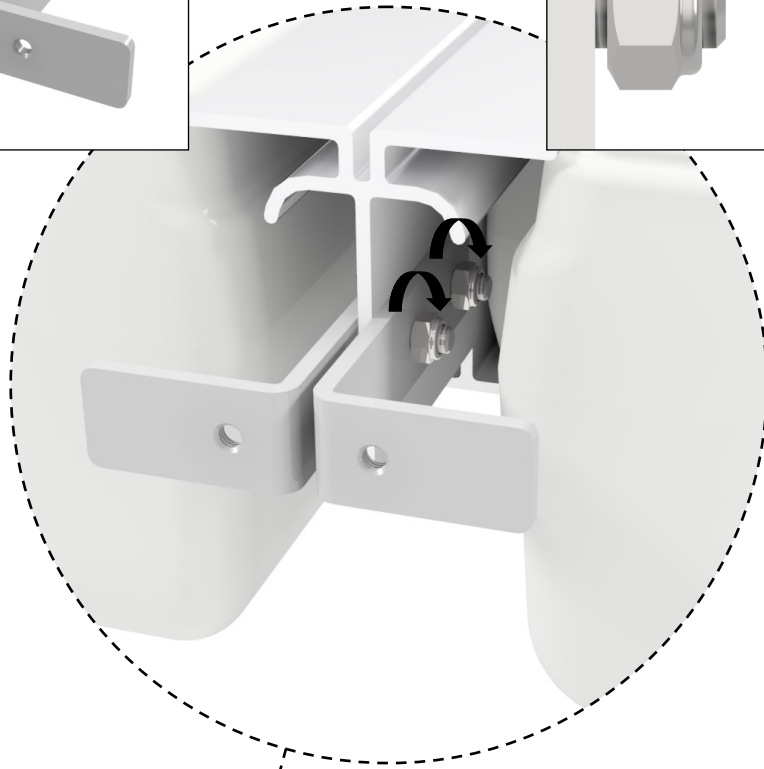

# EasyFloat®

PONTOON SYSTEMS

Art: 1000-2460  
EasyFloat 2,4 x 6,0 m

**x4**

**x2**

**x20**

**x2**

**2228 mm**

**3**

4

**5**

**6**

7

8

9

**10**