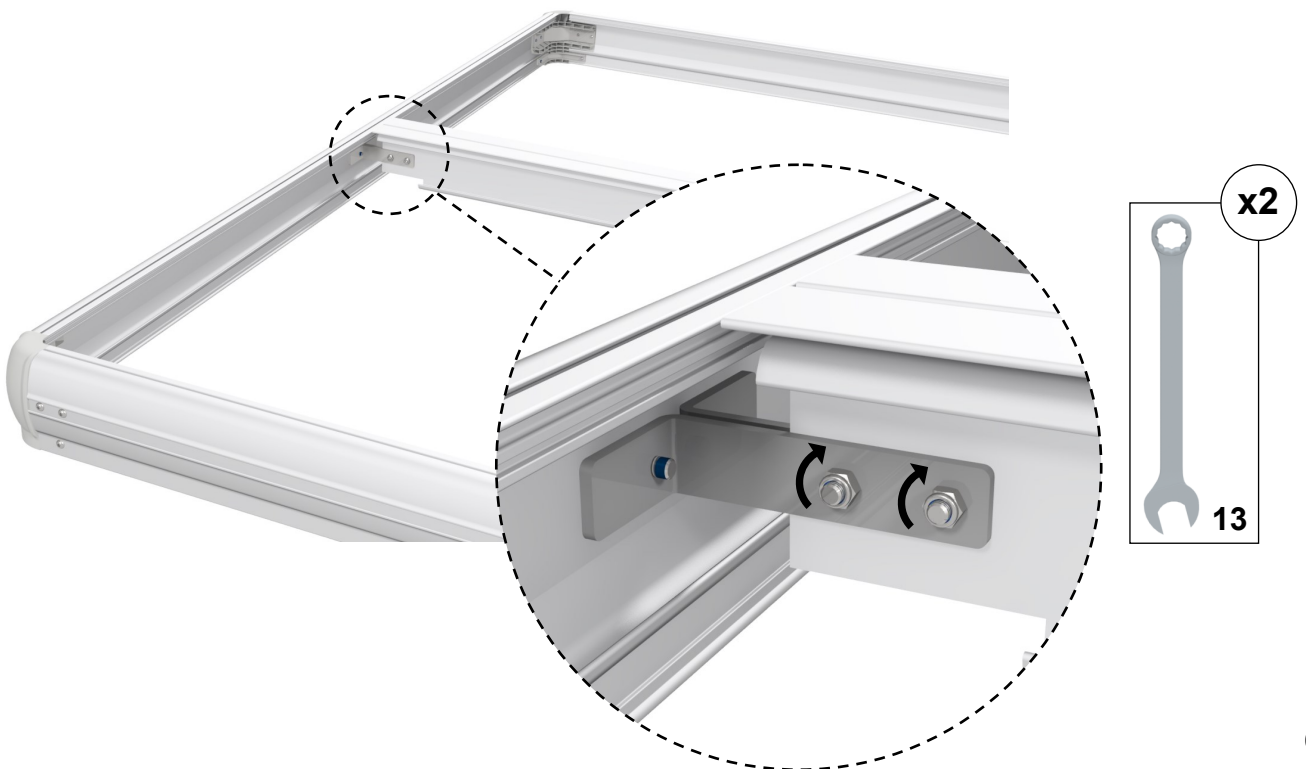

# EasyFloat®

PONTOON SYSTEMS

Art: 1000-2460  
EasyFloat 2,4 x 6,0 m

**x4**

**x2**

**x20**

**x2**

**2228 mm**

**3**

4

**5**

**6**

7

8

9

**10**