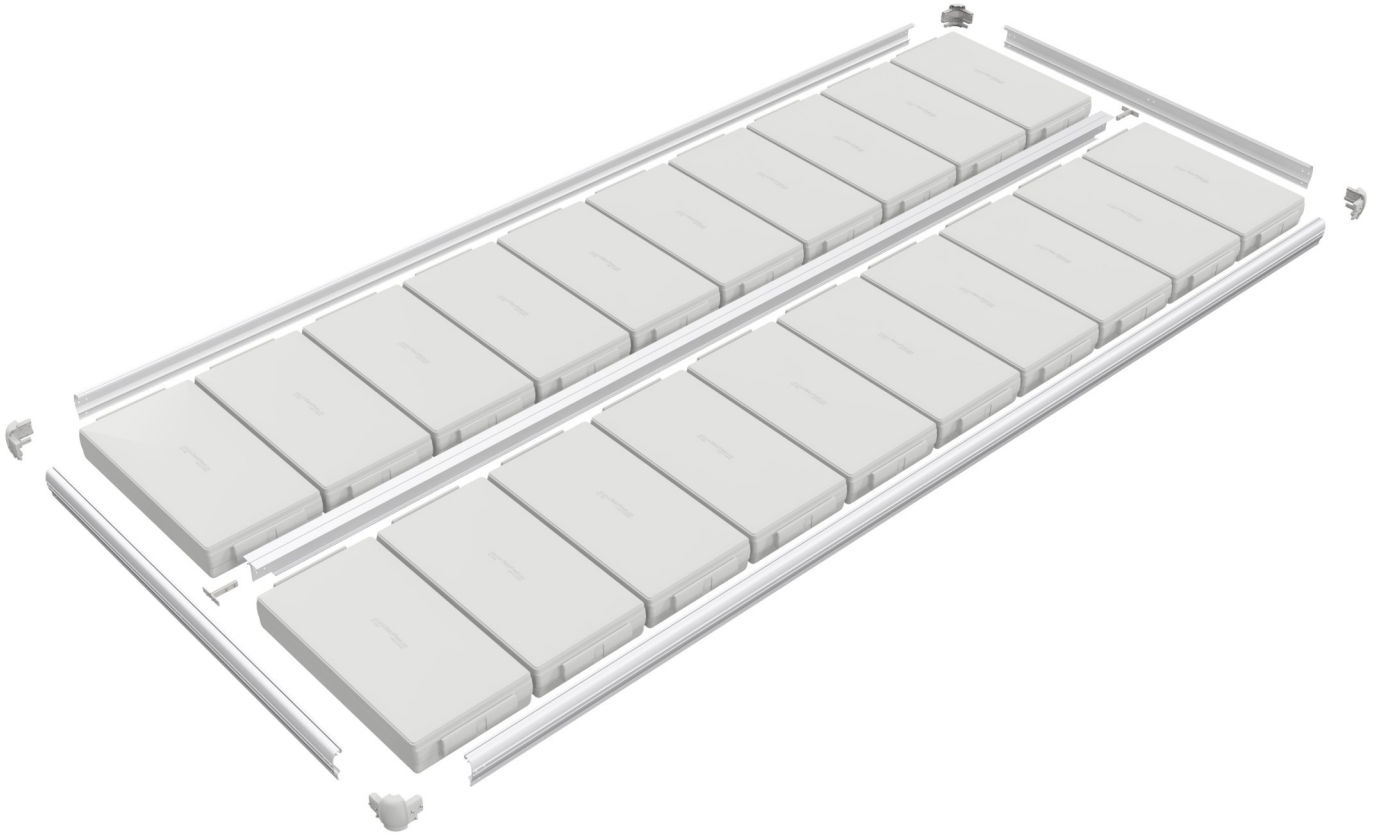

# EasyFloat®

PONTOON SYSTEMS

Art: 1000-2460  
EasyFloat 2,4 x 6,0 m

**x4**

**x2**

**x20**

**x2**

**2228 mm**

**x2**

**5811 mm**

**x1**

**13**

**x2**

**T40**

1

**2**

**3**

4

**5**

**6**

7

8

9

**10**