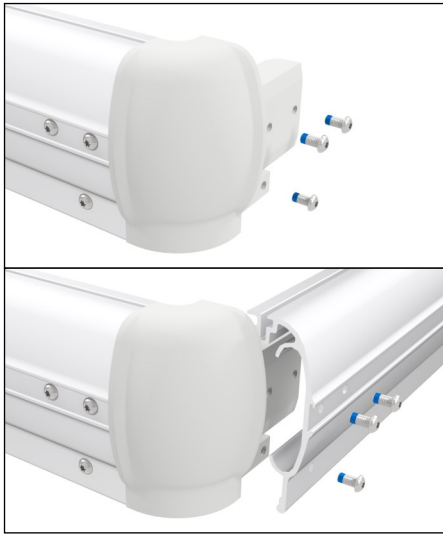

# EasyFloat®

PONTOON SYSTEMS

Art: 1000-2460  
EasyFloat 2,4 x 6,0 m

**x4**

**x2**

**x20**

**x2**

**2228 mm**

**x2**

**5811 mm**

**x1**

**13**

**x2**

**T40**

1

**2**