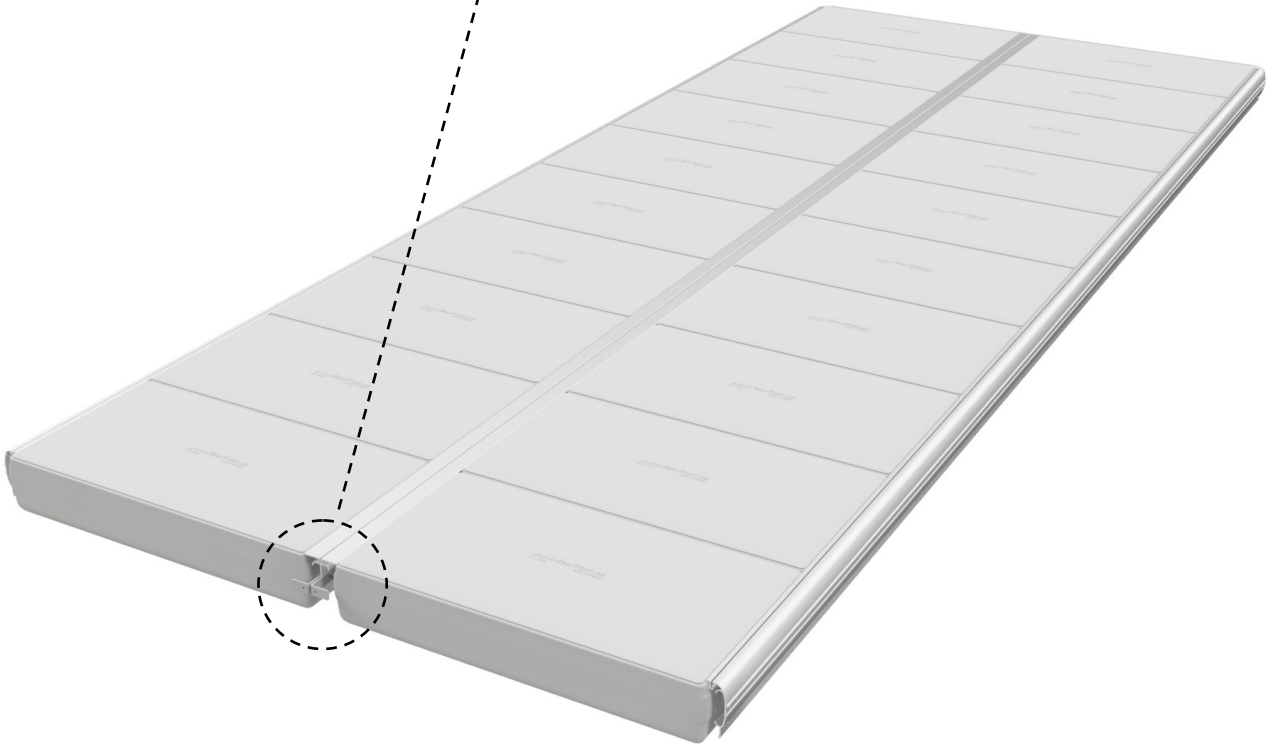

# EasyFloat®

PONTOON SYSTEMS

Art: 1000-2460  
EasyFloat 2,4 x 6,0 m

**x4**

**x2**

**x20**

**x2**

**2228 mm**

**3**

4

**5**

**6**

7

8

9

**10**

**11**

**12**

**13**

**14**

15