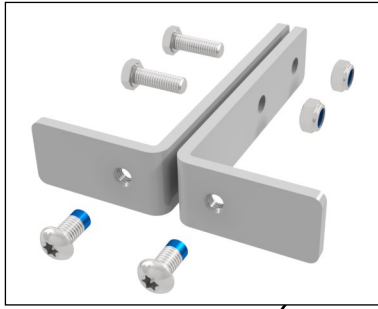

# EasyFloat®

PONTOON SYSTEMS

Art: 1000-2460  
EasyFloat 2,4 x 6,0 m

**x4**

**x2**

**x20**

**x2**

**2228 mm**

**x2**

**5811 mm**

**x1**

**13**

**x2**

**T40**

1

**2**

**3**

4

**5**

**6**

7

8

9

**10**