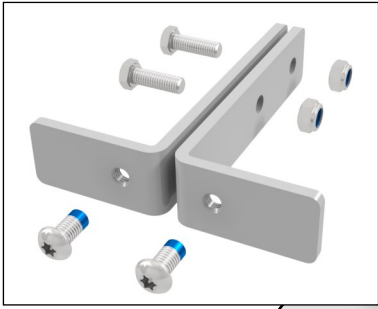

# EasyFloat®

PONTOON SYSTEMS

Art: 1000-2460  
EasyFloat 2,4 x 6,0 m

**x4**

**x2**

**x20**

**x2**

**2228 mm**

**3**

4

**5**

**6**

7

8

9

**10**

**11**

**12**

**13**

**14**

15