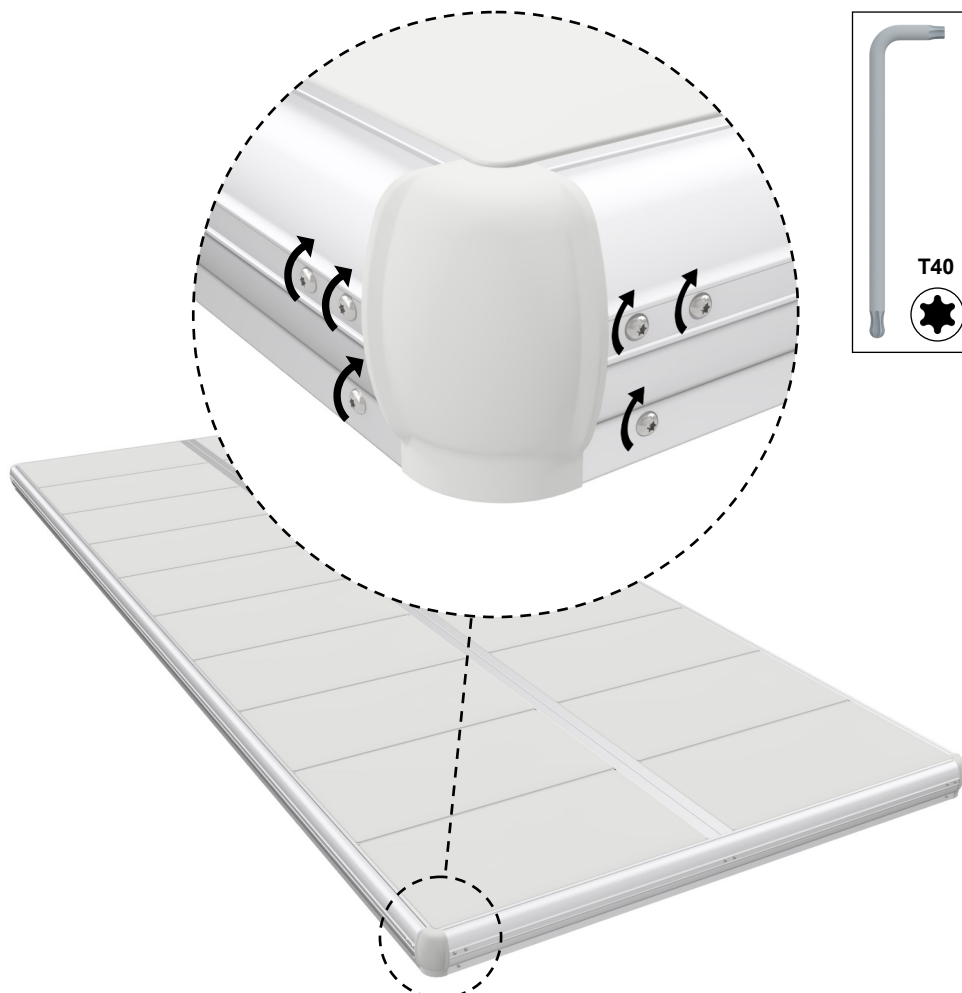

# EasyFloat®

PONTOON SYSTEMS

Art: 1000-2460  
EasyFloat 2,4 x 6,0 m

**x4**

**x2**

**x20**

**x2**

**2228 mm**

**11**

**12**

**13**

**14**

15