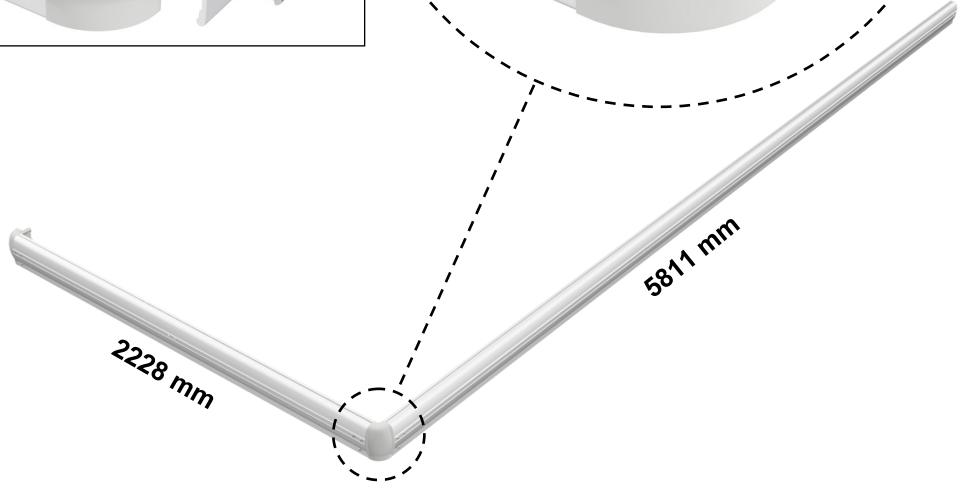

# EasyFloat®

PONTOON SYSTEMS

Art: 1000-2460  
EasyFloat 2,4 x 6,0 m

**x4**

**x2**

**x20**

**x2**

**2228 mm**

**x2**

**5811 mm**

**x1**

**13**

**x2**

**T40**

1

**2**

**3**

4

**5**

**6**

7

8

9

**10**