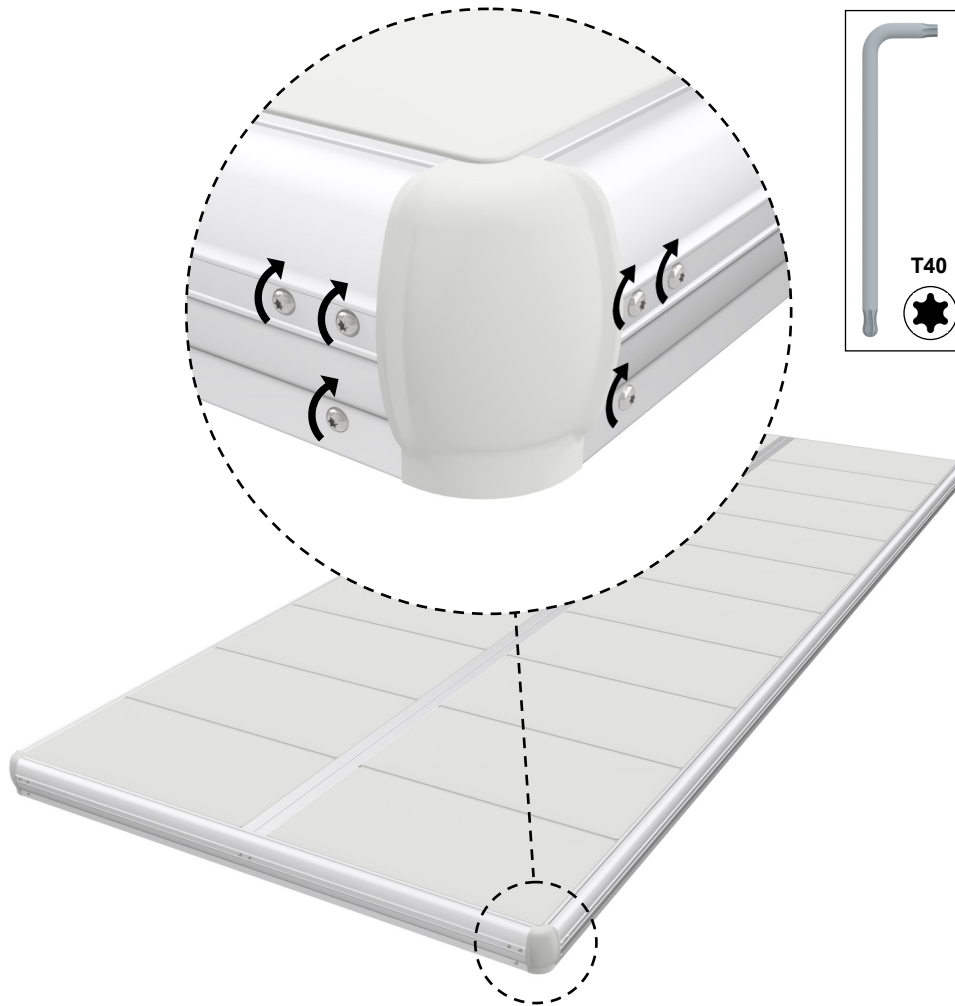

# EasyFloat®

PONTOON SYSTEMS

Art: 1000-2460  
EasyFloat 2,4 x 6,0 m

**x4**

**x2**

**x20**

**x2**

**2228 mm**

**3**

4

**5**

**6**

7

8

9

**10**

**11**

**12**

**13**

**14**

15