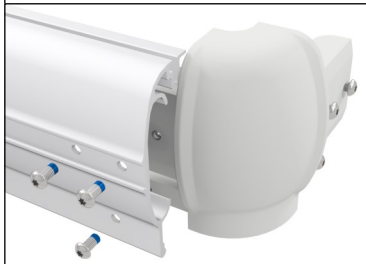

EasyFloat®

PONTOON SYSTEMS

Art: 1000-2442
EasyFloat 2,4 x 4,2 m

x4

x2

x14

x2

2228 mm

x2

4052 mm

x1

13

x2

T40

1

2