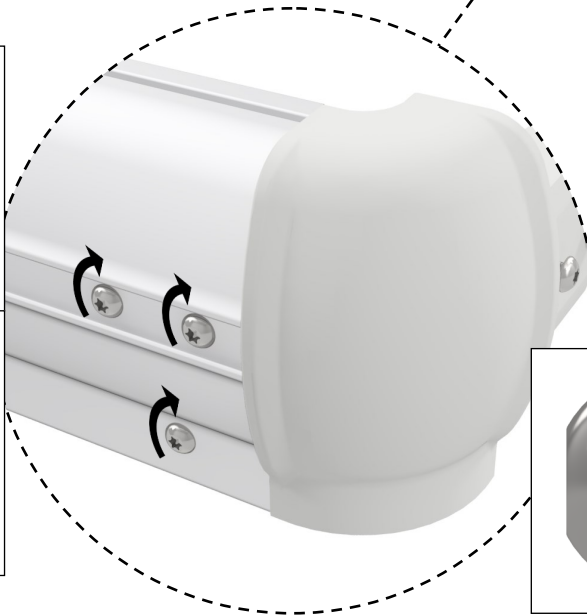

EasyFloat®

PONTOON SYSTEMS

Art: 1000-2442
EasyFloat 2,4 x 4,2 m

x4

x2

x14

x2

2228 mm

x2

4052 mm

x1

13

x2

T40

1

2