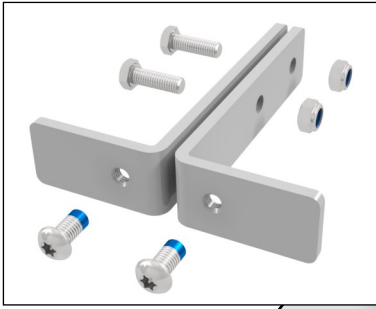

EasyFloat®

PONTOON SYSTEMS

Art: 1000-2442
EasyFloat 2,4 x 4,2 m

x4

x2

x14

x2

2228 mm

3

4

5

6

7

8

9

10