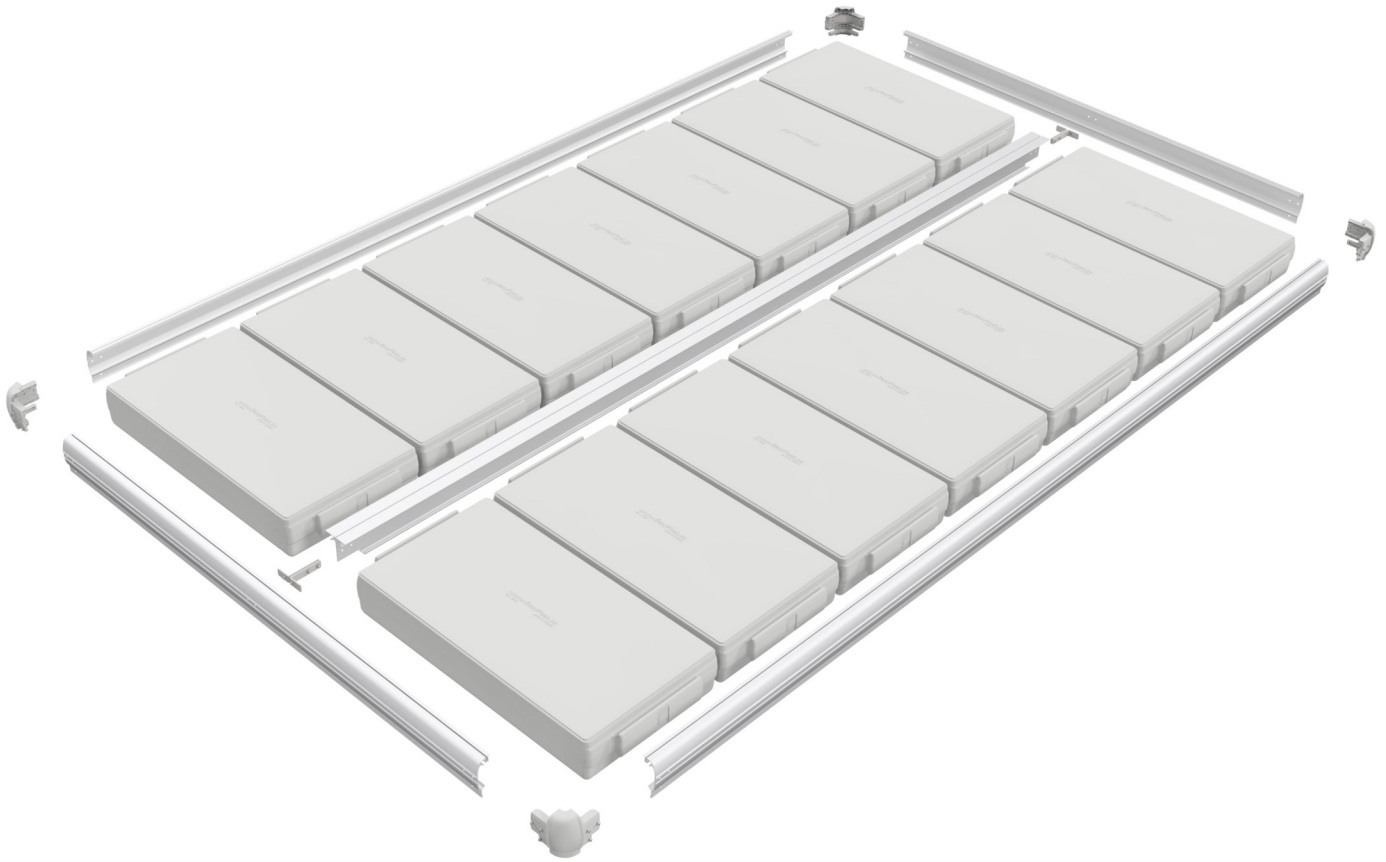

EasyFloat®

PONTOON SYSTEMS

Art: 1000-2442
EasyFloat 2,4 x 4,2 m

x4

x2

x14

x2

2228 mm

x2

4052 mm

x1

13

x2

T40

1

2