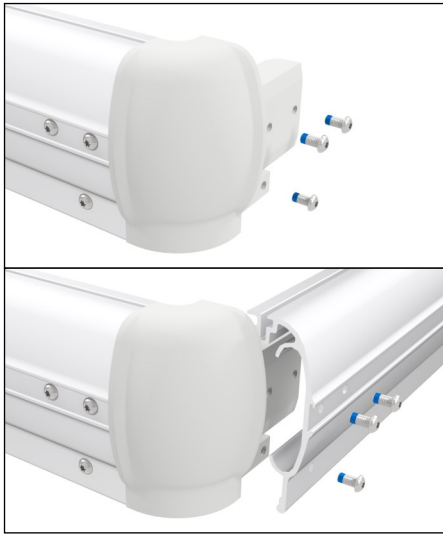

EasyFloat®

PONTOON SYSTEMS

Art: 1000-2442
EasyFloat 2,4 x 4,2 m

x4

x2

x14

x2

2228 mm

x2

4052 mm

x1

13

x2

T40

1

2