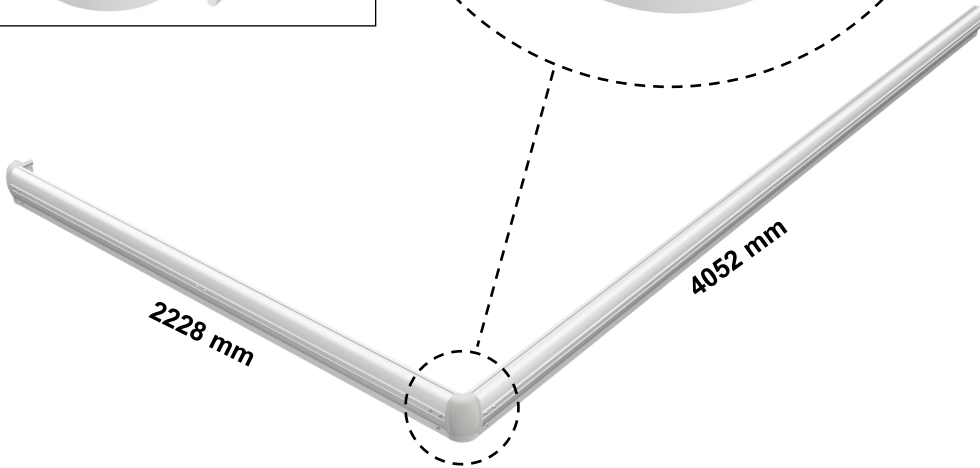

EasyFloat®

PONTOON SYSTEMS

Art: 1000-2442
EasyFloat 2,4 x 4,2 m

x4

x2

x14

x2

2228 mm

x2

4052 mm

x1

13

x2

T40

1

2