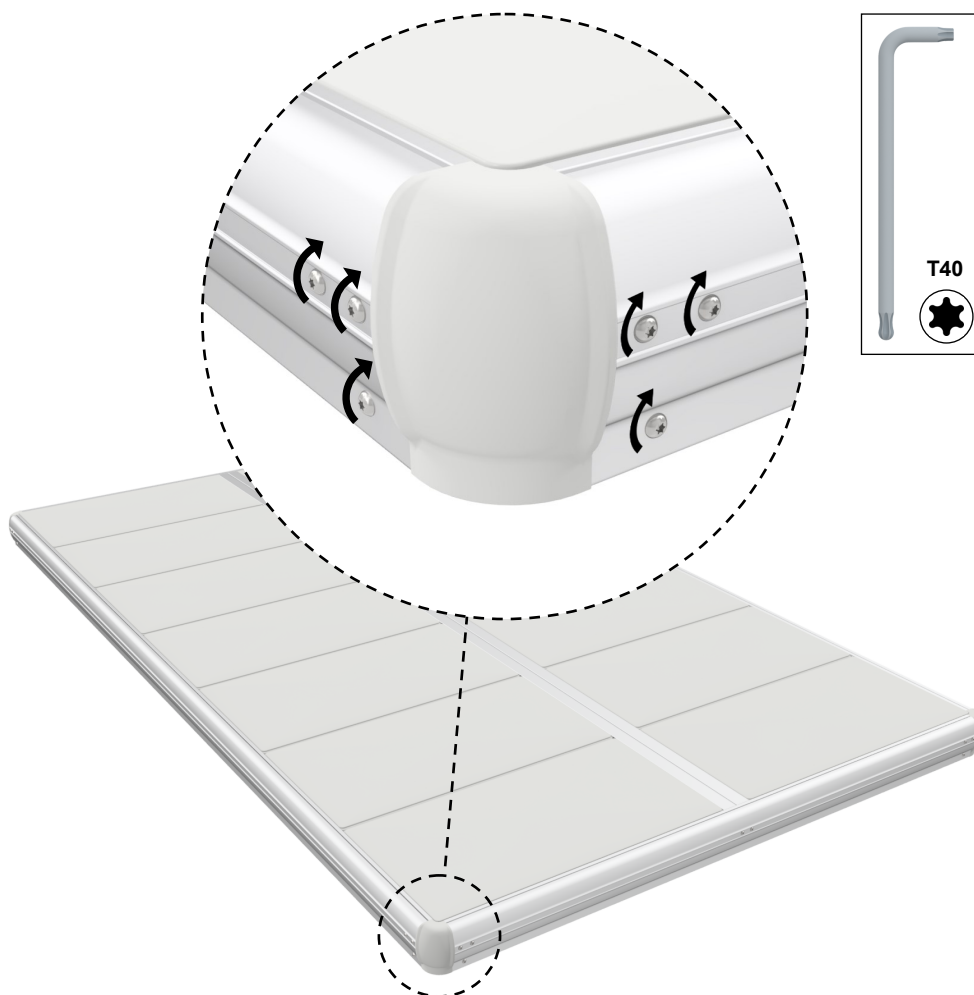

EasyFloat®

PONTOON SYSTEMS

Art: 1000-2442
EasyFloat 2,4 x 4,2 m

x4

x2

x14

x2

2228 mm

11

12

13

14

15