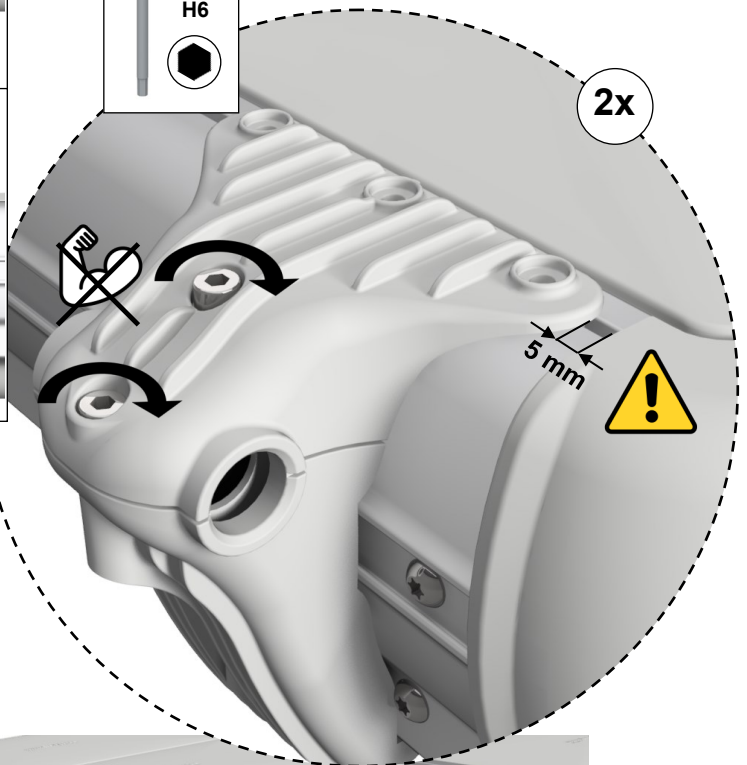

# EasyFloat®

PONTOON SYSTEMS

Art: 1100-0100

SV: Gångjärn & Täckprofil 3,0 m

EN: Hinge & Cover 3,0 m

x1

x1

x6

x6

6,3x25

x1

13

H6

T30

1

A