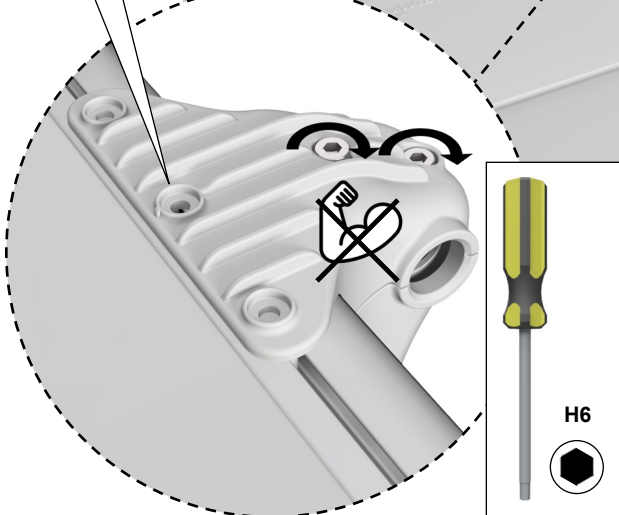

# EasyFloat®

PONTOON SYSTEMS

Art: 1100-0100

SV: Gångjärn & Täckprofil 3,0 m

EN: Hinge & Cover 3,0 m

x1

x1

x6

# 3

2x

B

4

5

6

7

**8**