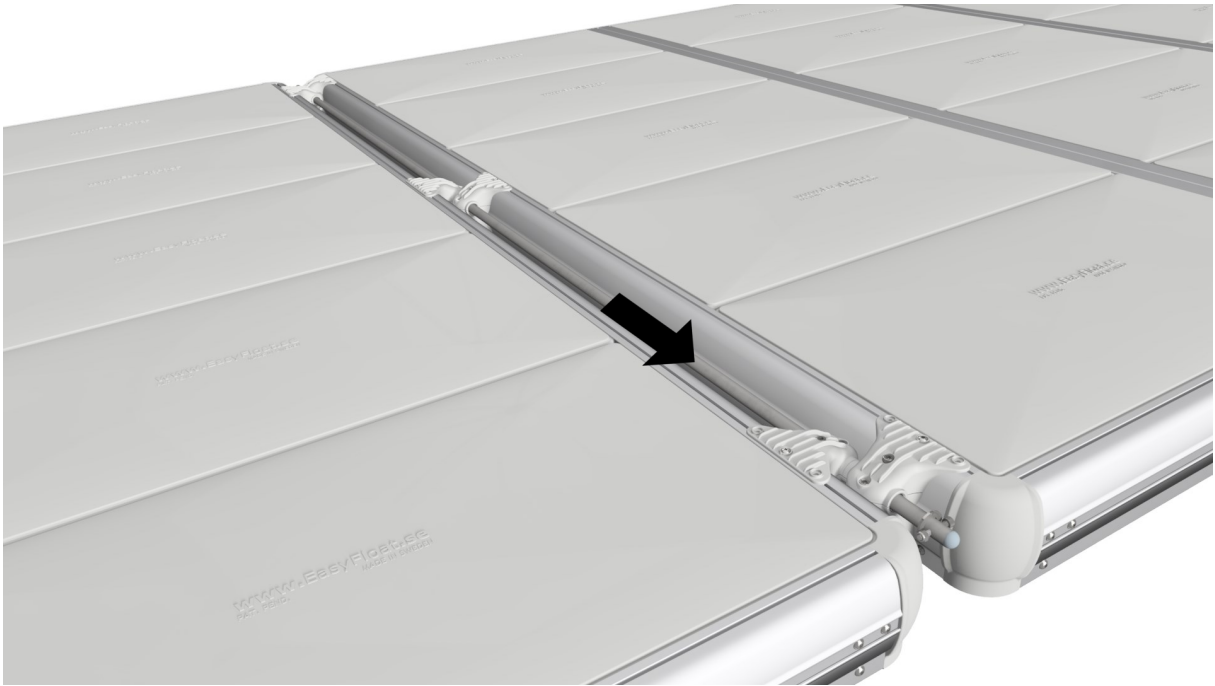

# EasyFloat®

PONTOON SYSTEMS

Art: 1100-0100

SV: Gångjärn & Täckprofil 3,0 m

EN: Hinge & Cover 3,0 m

x1

x1

x6

# 3

2x

B

4

5

6

7

**8**

**9**

**10**

**11**