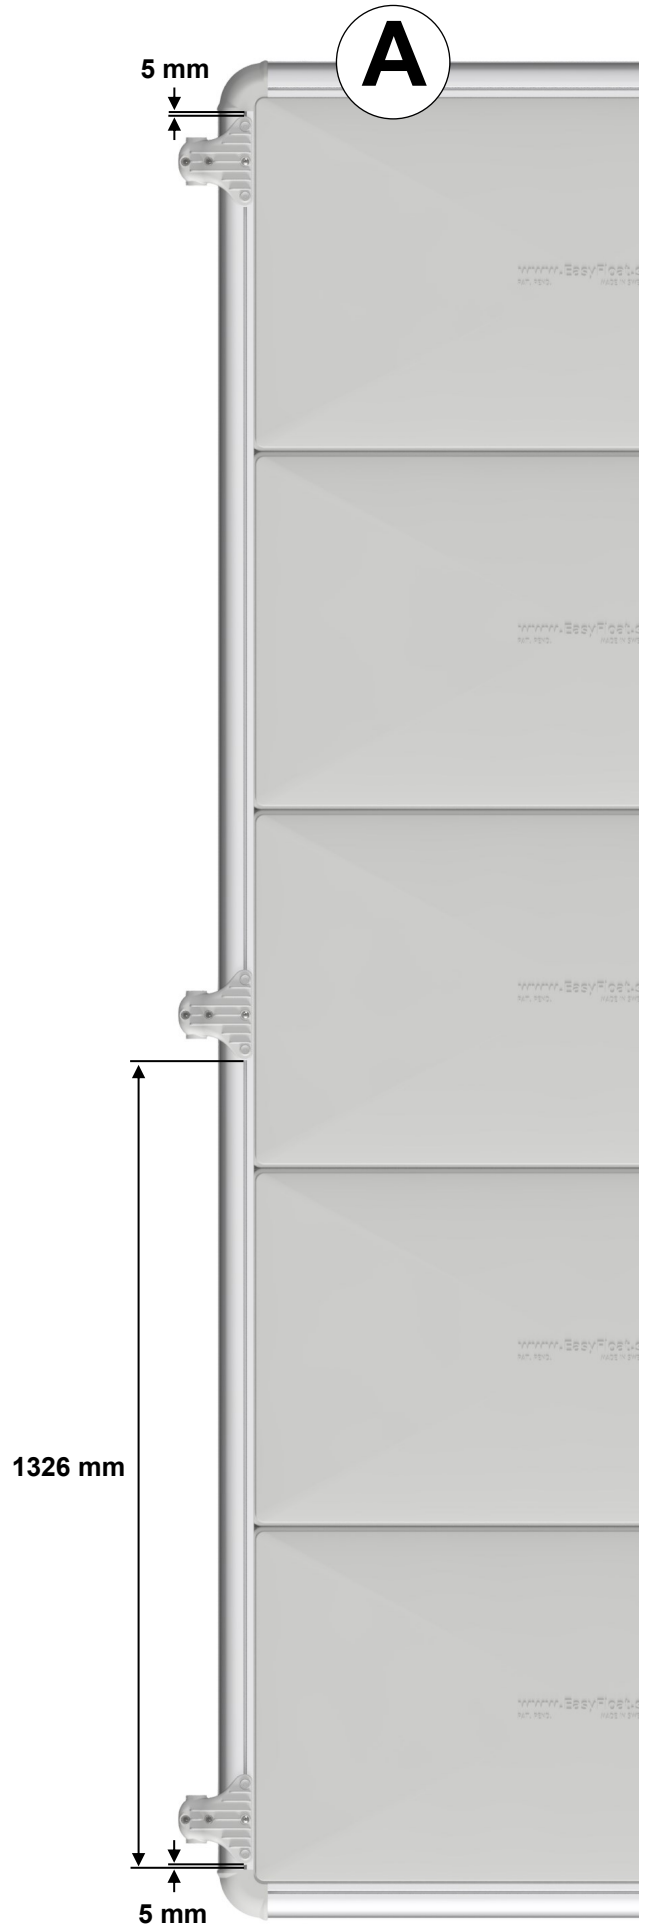

# EasyFloat®

PONTOON SYSTEMS

Art: 1100-0100

SV: Gångjärn & Täckprofil 3,0 m

EN: Hinge & Cover 3,0 m

x1

x1

x6

x6

6,3x25

x1

13

H6

T30

1

A

# 3

2x

B

4

5

6

7

**8**

**9**

**10**

**11**