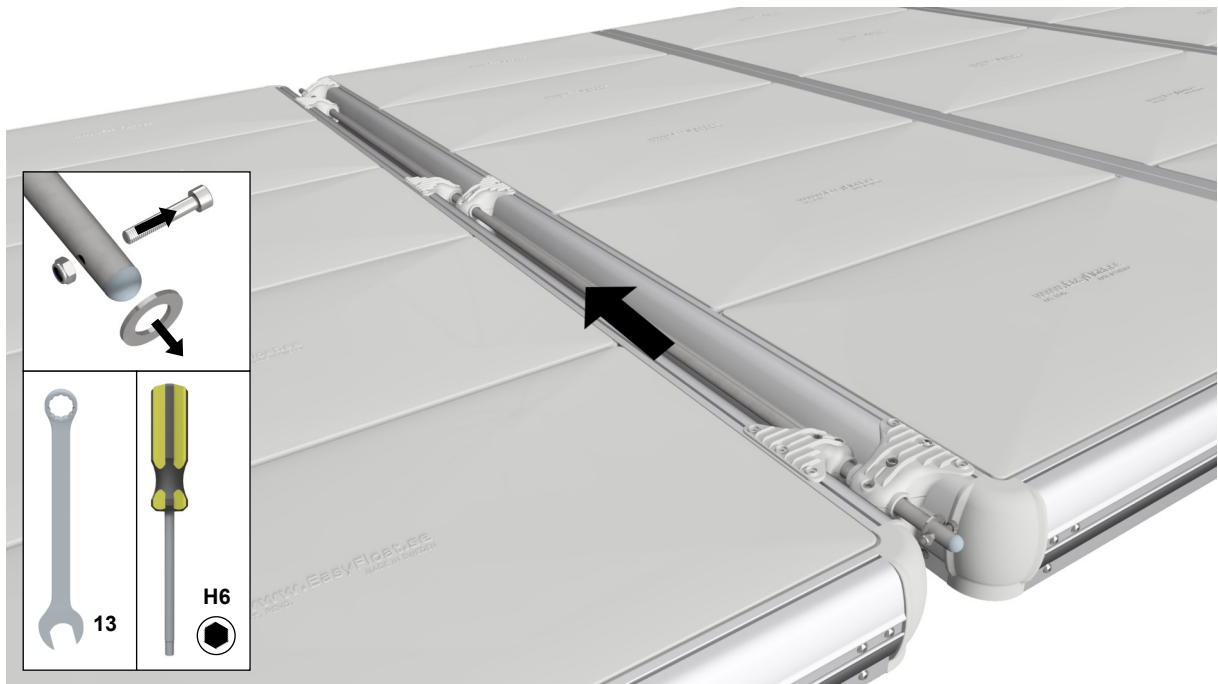

# EasyFloat®

PONTOON SYSTEMS

Art: 1100-0100

SV: Gångjärn & Täckprofil 3,0 m

EN: Hinge & Cover 3,0 m

x1

x1

x6

# 3

2x

B

4

5

6

7

**8**

**9**

**10**

**11**