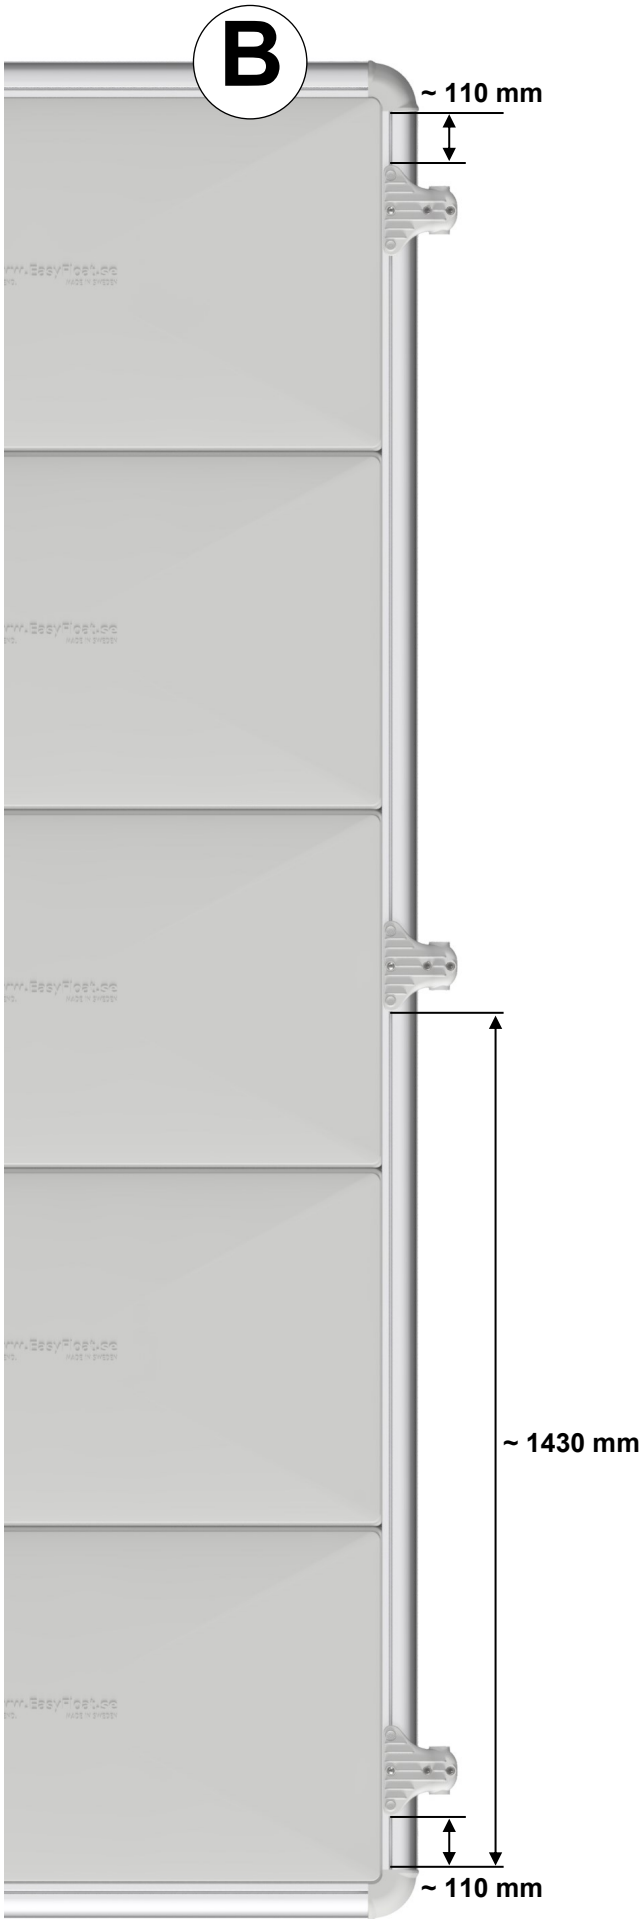

# EasyFloat®

PONTOON SYSTEMS

Art: 1100-0100

SV: Gångjärn & Täckprofil 3,0 m

EN: Hinge & Cover 3,0 m

x1

x1

x6

x6

6,3x25

x1

13

H6

T30

1

A

# 3

2x

B

4

5

6

7

**8**

**9**

**10**

**11**