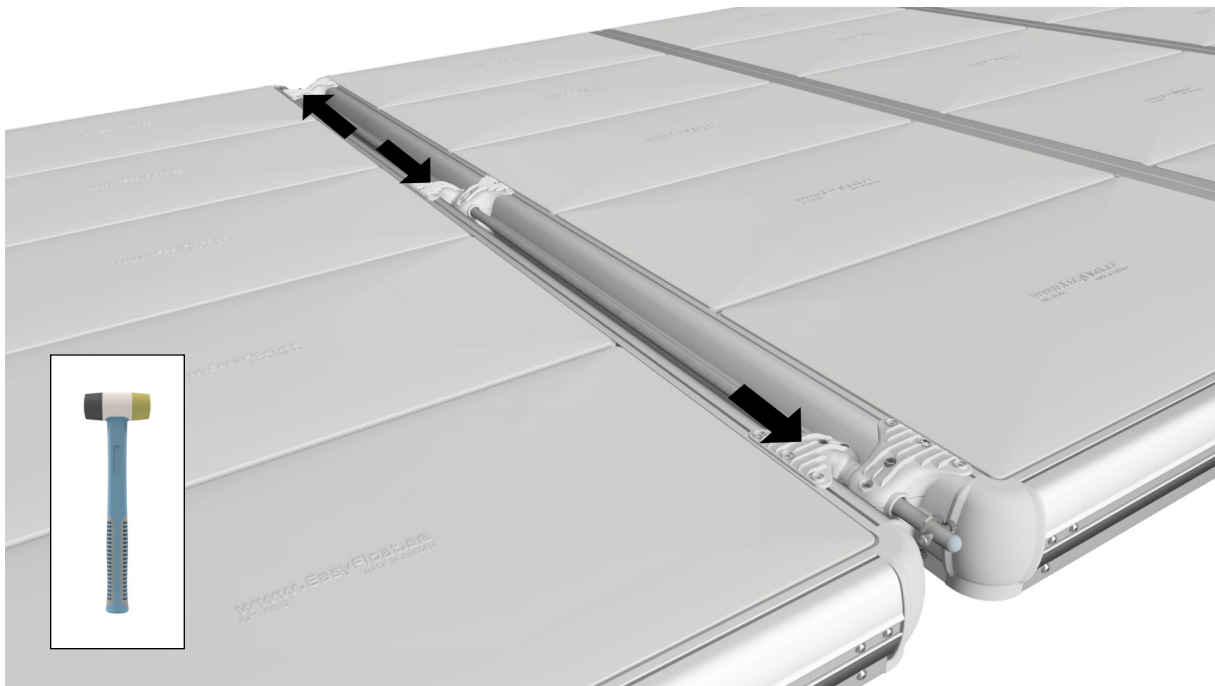

# EasyFloat®

PONTOON SYSTEMS

Art: 1100-0100

SV: Gångjärn & Täckprofil 3,0 m

EN: Hinge & Cover 3,0 m

x1

x1

x6

# 3

2x

B

4

5

6

7

**8**

**9**

**10**

**11**