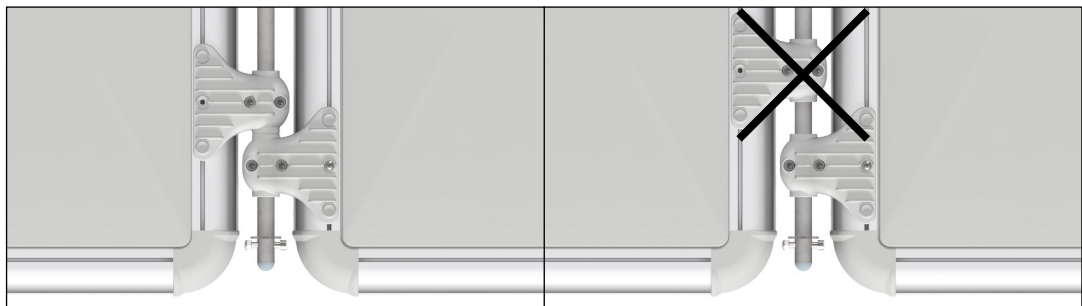

# EasyFloat®

PONTOON SYSTEMS

Art: 1100-0100

SV: Gångjärn & Täckprofil 3,0 m

EN: Hinge & Cover 3,0 m

x1

x1

x6

# 3

2x

B

4

5

6

7

**8**