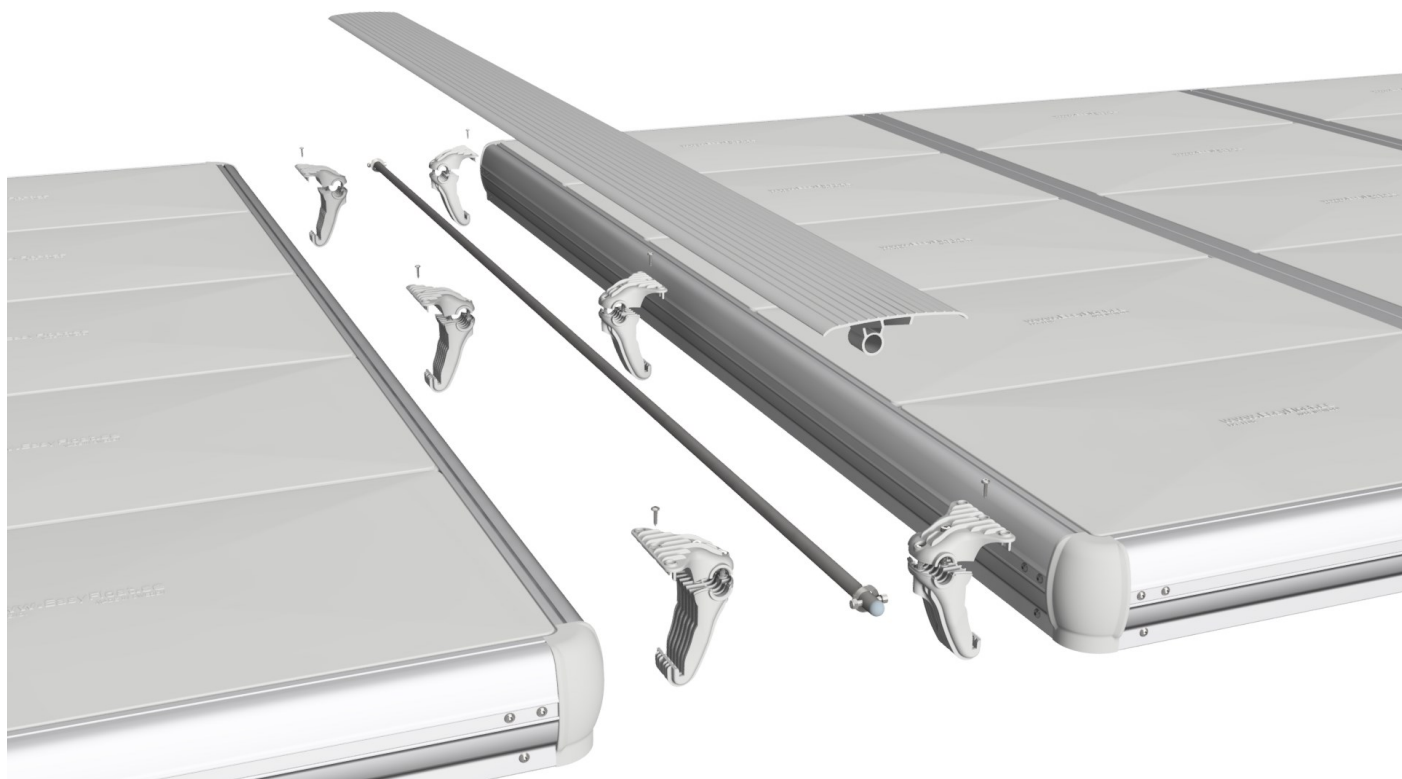

# EasyFloat®

PONTOON SYSTEMS

Art: 1100-0100

SV: Gångjärn & Täckprofil 3,0 m

EN: Hinge & Cover 3,0 m

x1

x1

x6