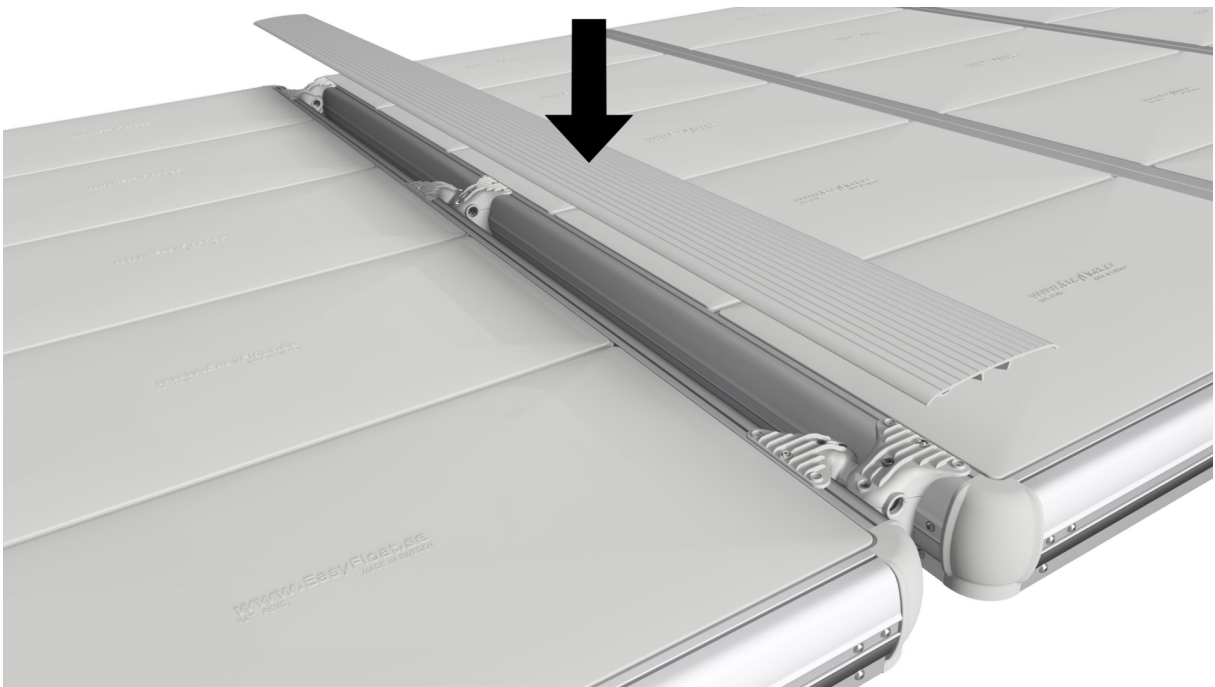

# EasyFloat®

PONTOON SYSTEMS

Art: 1100-0100

SV: Gångjärn & Täckprofil 3,0 m

EN: Hinge & Cover 3,0 m

x1

x1

x6

# 3

2x

B

4

5

6

7

**8**

**9**

**10**

**11**