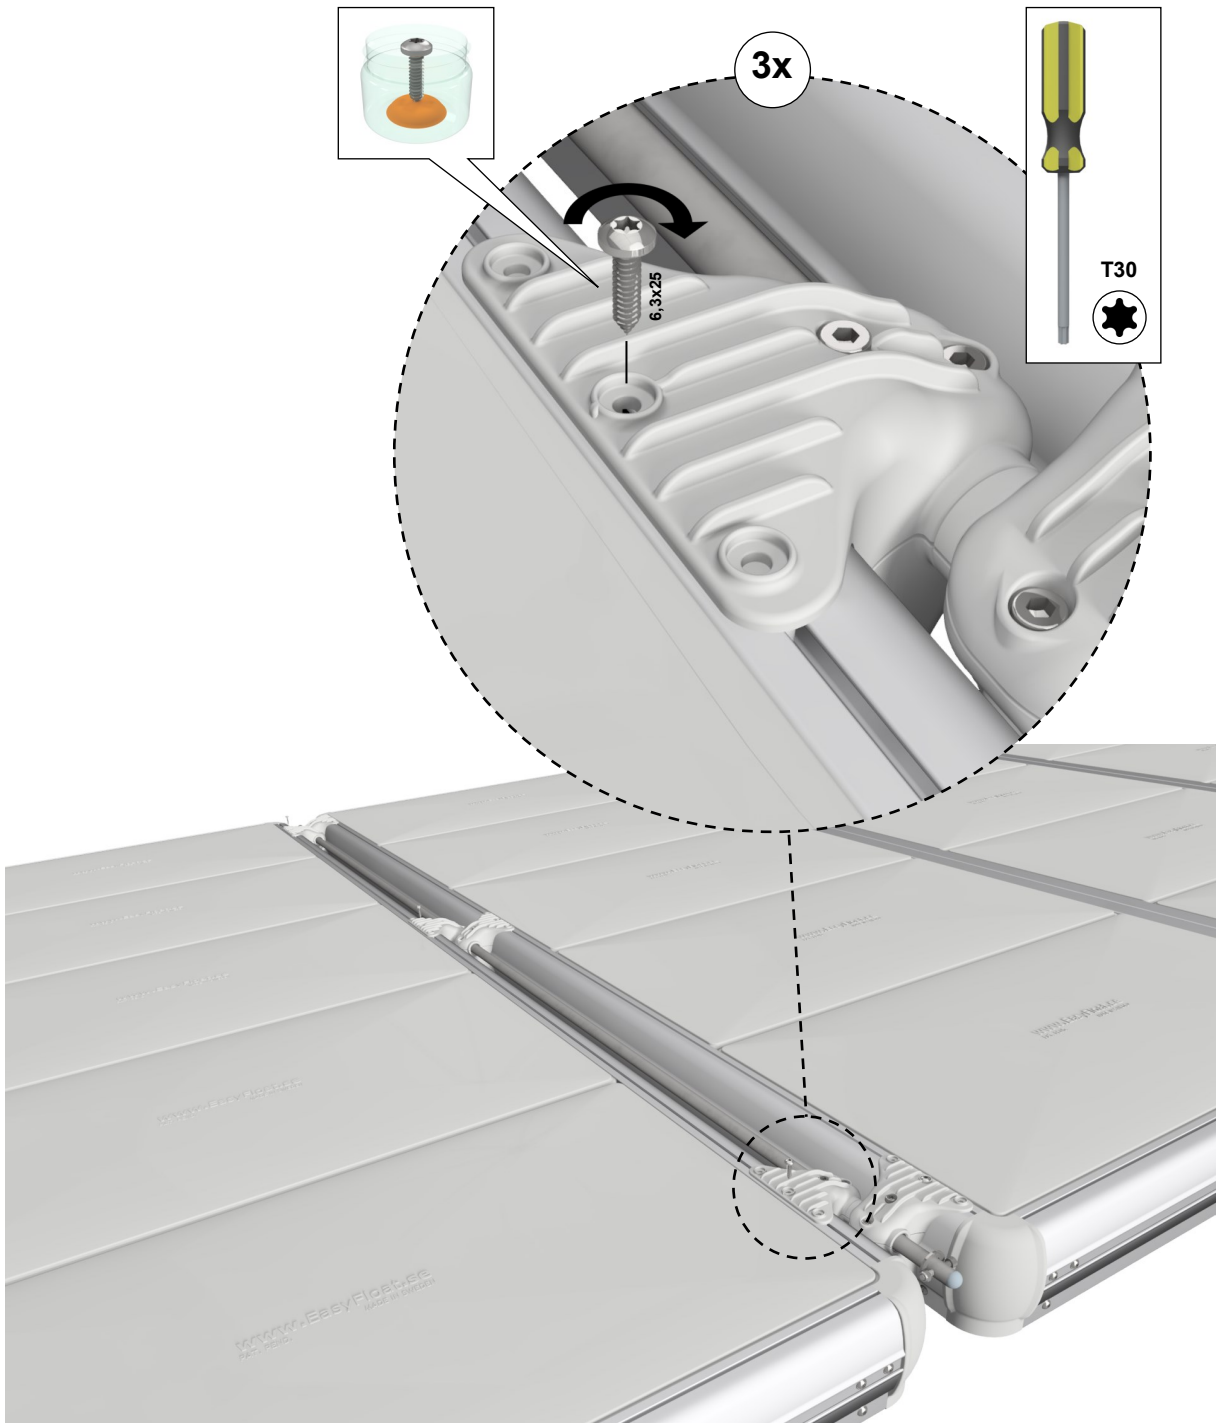

# EasyFloat®

PONTOON SYSTEMS

Art: 1100-0100

SV: Gångjärn & Täckprofil 3,0 m

EN: Hinge & Cover 3,0 m

x1

x1

x6

# 3

2x

B

4

5

6

7

**8**