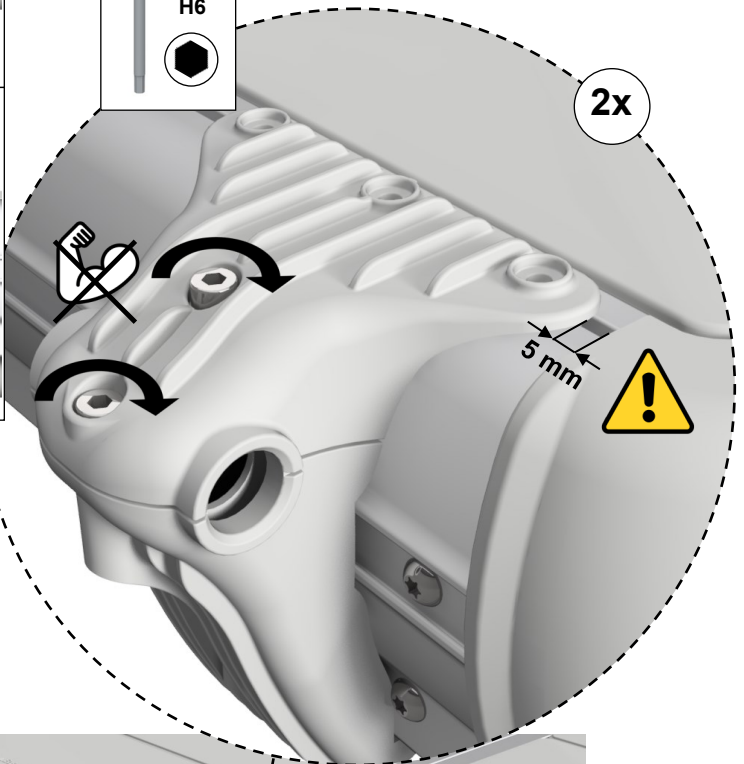

EasyFloat®

PONTOON SYSTEMS

Art: 1100-0096

SV: Gångjärn & Täckprofil 2,4 m

EN: Hinge & Cover 2,4 m

x1

x1

x5

2x

5 mm

H6

2

3

4

5

6