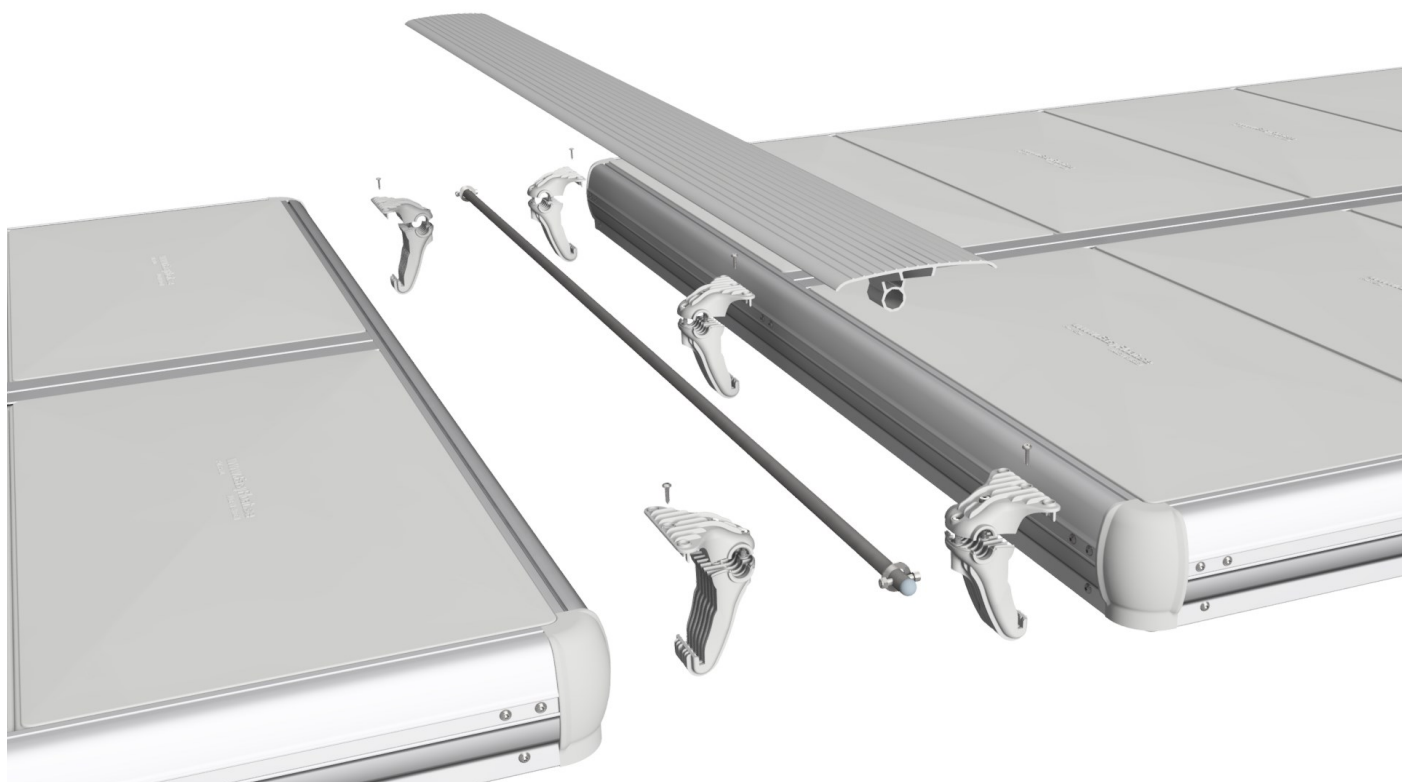

EasyFloat®

PONTOON SYSTEMS

Art: 1100-0096

SV: Gångjärn & Täckprofil 2,4 m

EN: Hinge & Cover 2,4 m

x1

x1

x5