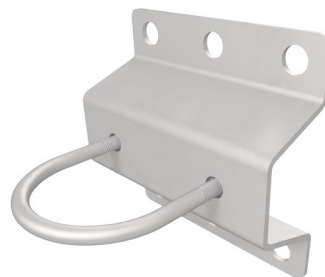

Art: 1100-0033
SV: Stolpfäste land övre
EN: Pole Bracket Shore upper

Art: 1100-0032
SV: Stolpfäste land undre
EN: Pole Bracket Shore lower