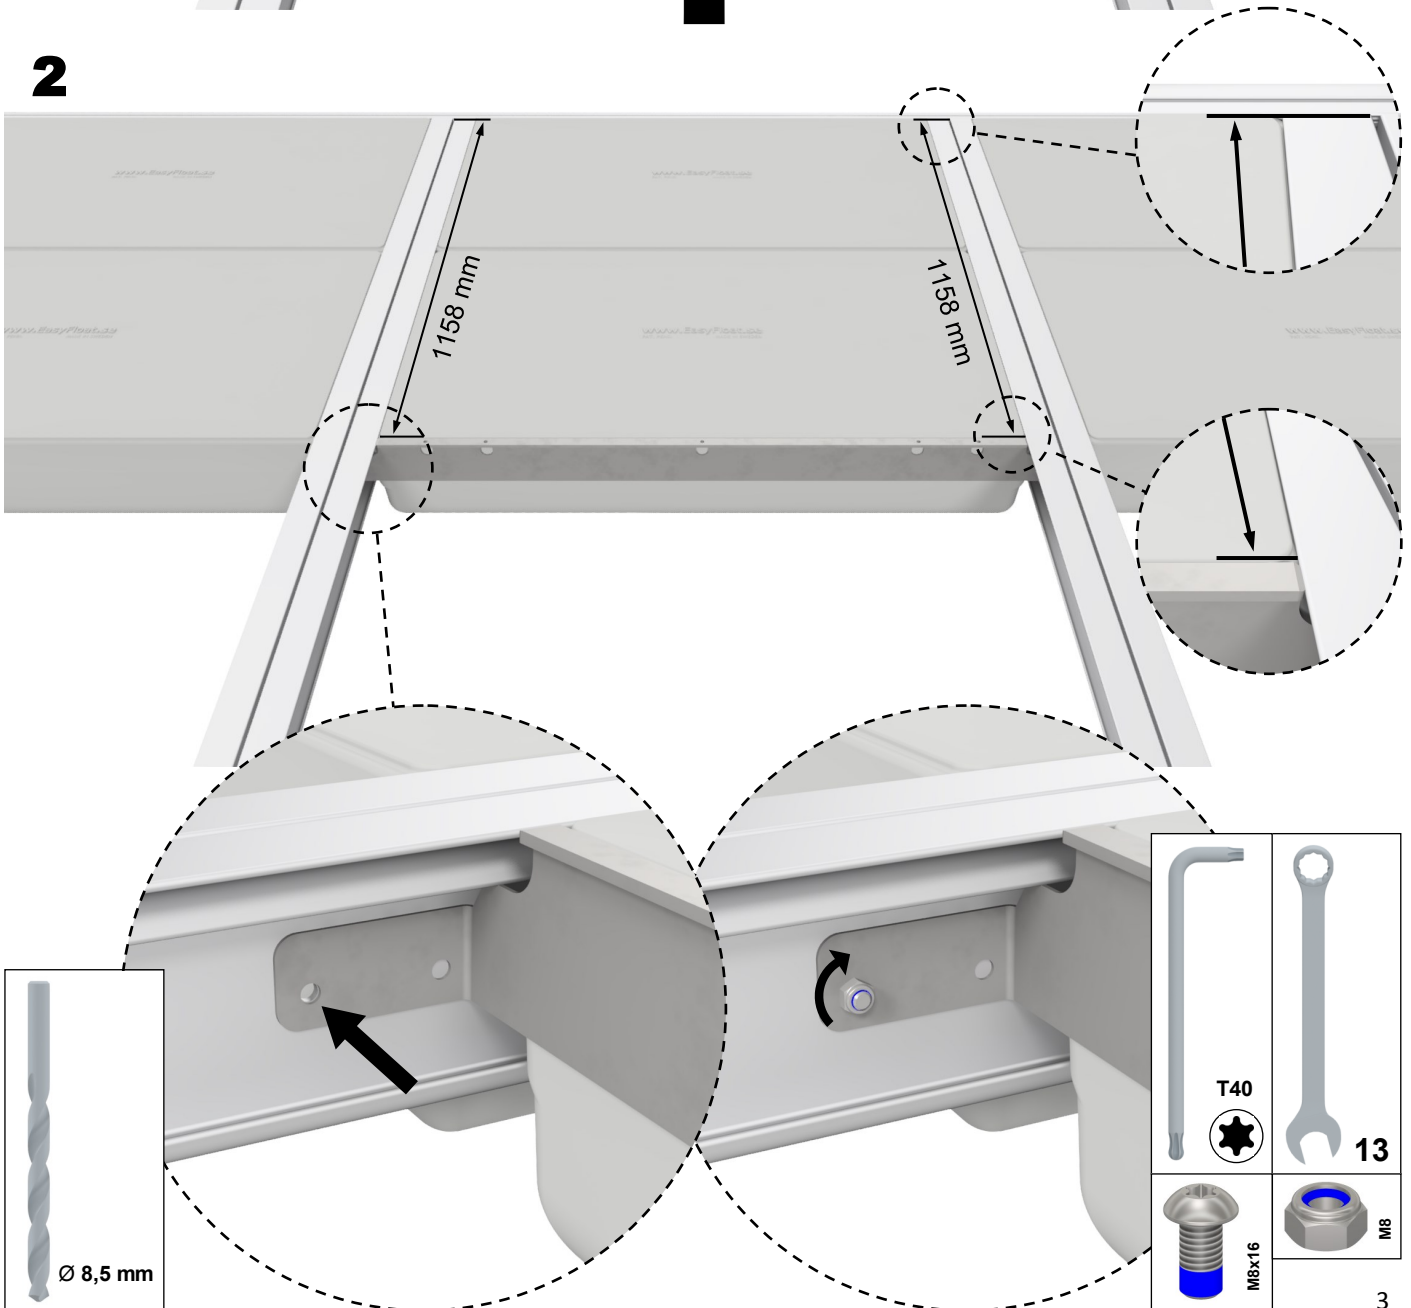

Art: 1100-0052
SV: Hopptorn 1000
EN: Diving Board 1000

Art: 1100-0053
SV: Hopptorn 2000
EN: Diving Board 2000

x1

x2

x1

M10x50

x2

6.3x25

Ø 8,5 mm

1

2

3

4

5

3

4