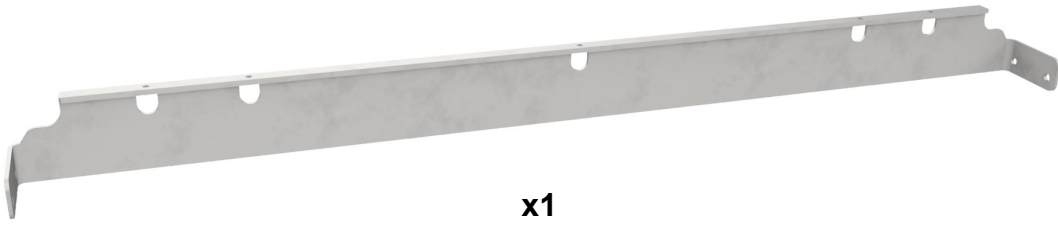

Art: 1100-0052
SV: Hopptorn 1000
EN: Diving Board 1000

Art: 1100-0053
SV: Hopptorn 2000
EN: Diving Board 2000

x1

x2

x1

M10x50

x2

6.3x25

x4

M8x16

x13

M10

x2

M8

x4

M8

x4

11x30x30

x2

16

x2

13

T40

T30